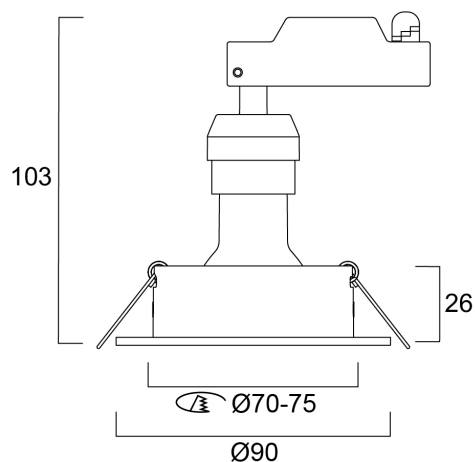

SYLSPOT KIT ROUND 345LM 830 ADJ IP20 BLK

Artikelnummer 0005737

SYLVANIA

YourHome

SylSpot Kit 345lm 830 Incl IP20 Noir. Een reeks compacte, verstelbare inbouwspots met een RefLED GU10-lamp met hoge prestaties. Plaatsing lamp via de voorkant, kwartslag bevestiging. LiLo connector voor snel doorlussen. 345lm, Beschikbaar in 3000K of 4000K, CRI80. IP20. Wit, zwart of chroom. Verwachte levensduur 15 000 uur. 3 jaar garantie.

Technische gegevens

Afmetingen (mm)

Fotometrie

0.5	0.30	SI01 E/C00 16.7°	294 1039
1.0	0.60	SI01 E/C00 16.7°	84 280
1.5	0.90	SI01 E/C00 16.7°	203 116
2.0	1.20	SI01 E/C00 16.7°	148 86
2.5	1.50	SI01 E/C00 16.7°	98 62
3.0	1.80	SI01 E/C00 16.7°	68 49

Distance [m] Cone diameter [m] Illuminance [lx]

— C0 - C180 (Half beam angle: 33.4°)

SYLSPOT KIT ROUND 345LM 830 ADJ IP20 BLK

Artikelnummer 0005737

SYLVANIA

Algemene gegevens

Productnaam	SYLSPOT KIT ROUND 345LM 830 ADJ IP20 BLK
Technologie	LED
Lampvoet	N/A
Behuizing	PC Polycarbonaat
Montage	Plafondinbouw
Omgeving	Binnen
Algemene toepassing	Residentieel & Consument
Omgevingstemperatuur (°C)	-10°C...+40°C
ETIM klasse	EC001744
Garantie	3 jaar

Gegevens levensduur

Gemiddelde nominale levensduur - L70 B50	15000
--	-------

SYLSPOT KIT ROUND 345LM 830 ADJ IP20 BLK

Artikelnummer 0005737

SYLVANIA

Fysieke gegevens

Kleur behuizing	Zwart
IP waarde	IP20
IK waarde	IK03
Afwerking diffusor	Overige
Materiaal diffusor	Geen
Afwerking reflector	Not Applicable
Hoogte (mm)	85
Nominale diameter product (mm)	90
Gewicht (kg)	0.09