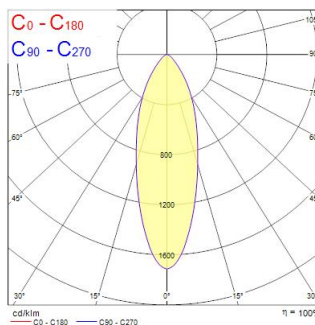

Technische gegevens

Afmetingen (mm)

Fotometrie

0.5	0.30	SI01 E/C00 16.7°	294 1039
1.0	0.60	SI01 E/C00 16.7°	84 280
1.5	0.90	SI01 E/C00 16.7°	203 116
2.0	1.20	SI01 E/C00 16.7°	148 86
2.5	1.50	SI01 E/C00 16.7°	98 62
3.0	1.80	SI01 E/C00 16.7°	68 49

Distance [m] Cone diameter [m] Illuminance [lx]

— C0 - C180 (Half beam angle: 33.4°)

SYLSPOT KIT ROUND 345LM 830 ADJ IP20 BLK

Artikelnummer 0005737

SYLVANIA

Algemene gegevens

Productnaam	SYLSPOT KIT ROUND 345LM 830 ADJ IP20 BLK
Technologie	LED
Lampvoet	N/A
Behuizing	PC Polycarbonaat
Montage	Plafondinbouw
Omgeving	Binnen
Algemene toepassing	Residentieel & Consument
Omgevingstemperatuur (°C)	-10°C...+40°C
ETIM klasse	EC001744
Garantie	3 jaar

Optische gegevens

Lumenstroom armatuur (lm)	345
Efficiëntie armatuur lm/W	77
Kleurtemperatuur (K)	3000
Kleurcode	830
Lichtkleur	Warmwit
CRI (Ra)	80
Initiële kleurvariatie (SDCM)	SDCM6
Bundel breedte (°)	36
Type licht distributie	Symmetrisch
Fotobiologische risicogroep	RG1