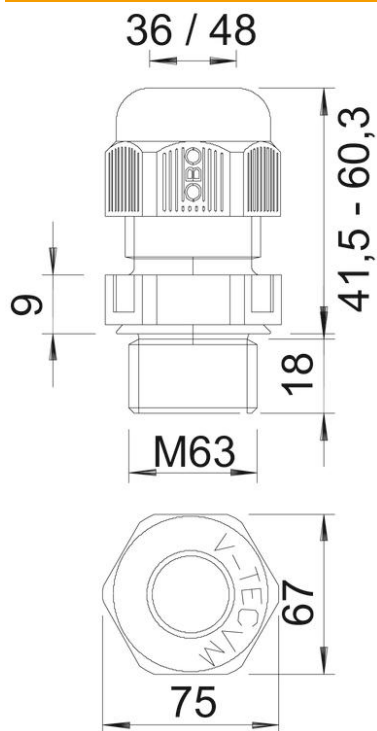

## Stamgegevens

Artikelnummer	2022957
Type	V-TEC VM L63 LGR
Omschrijving 1	Wartel
Omschrijving 2	met lange tap, vol metrisch
Fabrikant	OBO
Dimensie	M63
Kleur	lichtgrijs; RAL 7035
Materiaal	Polyamide
Kleinste verkoop-eenheid	5
Eenheid van hoeveelheid	Stuk
Gewicht	7,39 kg
Eenheid gewicht	kg/100 st.

# Technisch specificatieblad

Wartel, metrische schroefdraad, lang, lichtgrijs

Artikelnummer: 2022957

## Afmetingen

Afmeting e	75 mm
Afmeting L max.	60,3 mm
Afmeting L min.	41,5 mm
Maat L1	18 mm
Maat L2	9 mm

### Technische gegevens

Soort afdichting	Dichtring
Uitvoering	Recht
Doorbuigbescherming	nee
Afdichtbereik D max.	48 mm
Afdichtbereik D min.	36 mm
Explosiebeveiligd	nee
Wartel voor platte kabel	nee
Vlambestendig	volgens VDE 0471/DIN 695 deel 2-1, testtemperatuur 650°C
Voor Ex-zone	zonder
voor Ex-zone gas	zonder
voor Ex-zone stof	zonder
Schroefdraad	M63 x 1,5
Soort schroefdraad	Metrisch
Lengte schroefdraad	18 mm
Nominale schroefdraadmaat	63
Spoed	1,5 mm
Glasvezelversterkt	nee
Halogeenvrij	ja
Instabiel draaimoment	12 Nm
Categorie van de slagbelasting	4
Categorie van de trekbelasting	A
Meervoudig dichtingsinzetstuk	nee
Met borgmoer	nee
Slagvast	nee
Sleutelwijdte	68
Beschermingsgraad	IP68
Zeskant hoekmaat	75 mm
Deelbare wartel	nee
Temperatuurbereik max.	65 °C
Temperatuurbereik min.	-20 °C
Trekbelastingmogelijkheid	ja