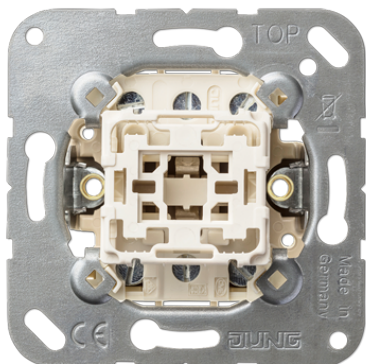

Productdatablad

Wipchakelaar (basiselement), 3-polig

Artikelnr.

503 EU

Wipchakelaar 16 AX 400 V ~ (basiselement)

met schroefklemmen voor massieve en soepele aders tot 4 mm²

De schakelaar kan in uitgeschakelde stand worden verlicht door glimlampje art. nr. 98 (400 V) of 98-220 (230 V).

Uitvoering:

3-polig

Vermogen SBL (self-ballasted lamps):

max. 200 W