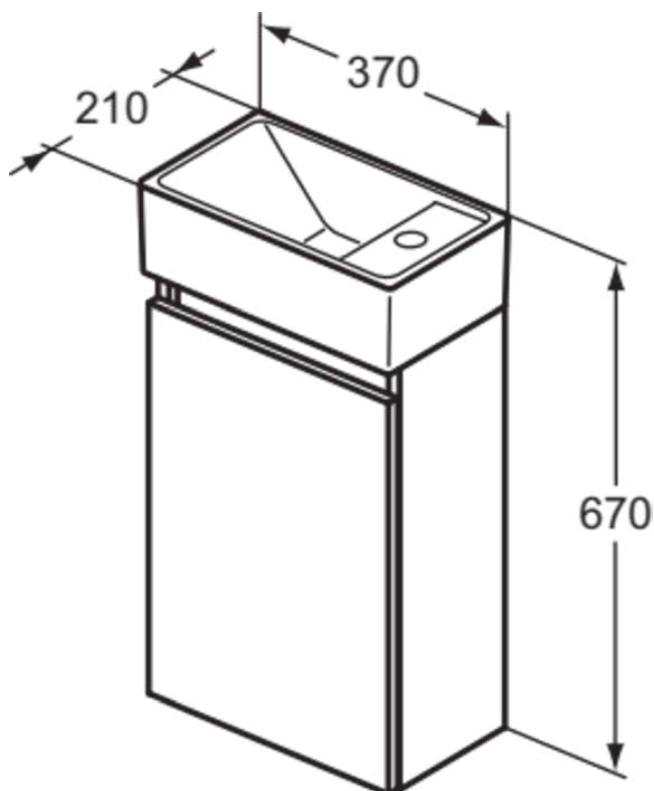

EUROVIT+/ULYSSE+/SIMPLICITY+

R0578Y8

EUROVIT+/ULYSSE+/SIMPLICITY+ | Meubel pack 370x210x670 mm in natural licht eiken afwerking, 1 met kraangat, zonder overloop, 1 deur | Greeploos, Softclose

Afbeelding & technische tekening

Algemene informatie

Productcategorie:	Meubel packs
Producttype:	Meubel pack
Merk:	Ideal Standard
Collectie:	EUROVIT+/ULYSSE+/SIMPLICITY+
Ontwerper:	Palomba Serafini Associati
Colour:	Y8 - Natural Licht Eiken
Hoogte (mm):	670
Breedte (mm):	370
Lengte / sprong (mm):	210
Bevestigingswijze:	Bevestigingsbouten
Nettogewicht (kg):	12.80
EAN-code:	3391500590366

Producten die meegeleverd worden

E2112V3:	I.LIFE S Fontein 370x210x120 mm in Silk Black afwerking, 1 met kraangat, zonder overloop
R0271Y8:	EUROVIT+/ULYSSE+/SIMPLICITY+ Wastafelmeubel 354x202x550 mm in natural licht eiken afwerking, 1 deur