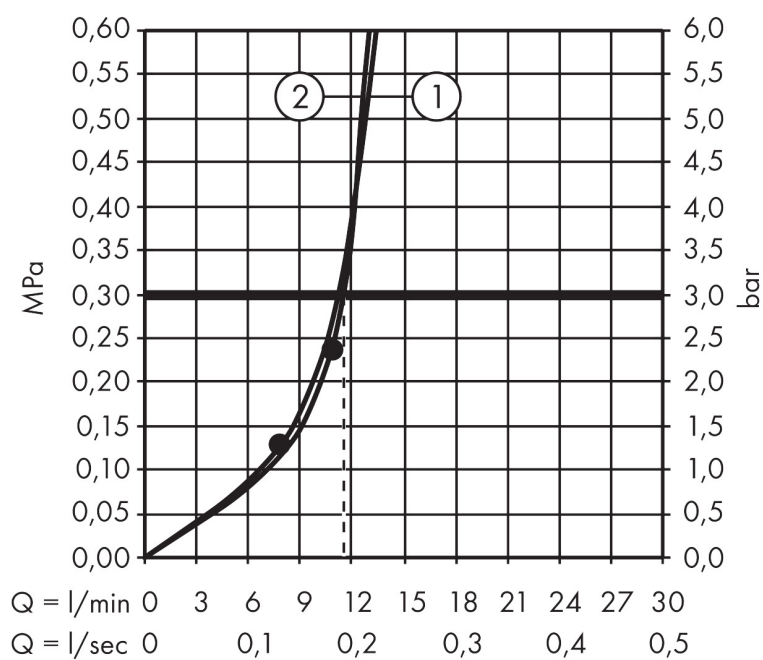

Merk AXOR
Artikelnaam **AXOR One** doucheset 90cm met handdouche 2jet
Art.nr. 45722140
Oppervlakte Brushed Bronze
Netto prijs 521,53 EUR

Stroomschema

- 1 Rain krachtige regenstraal
- 2 Brede watervalstraal
- 3 Rain + Booster