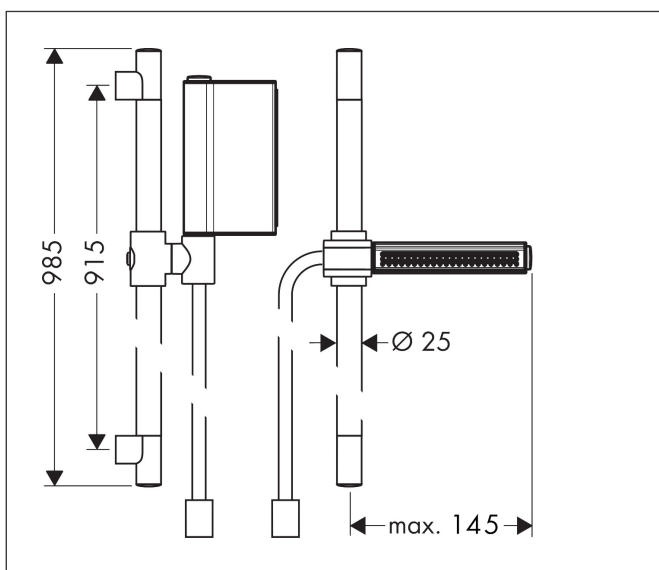

Merk	AXOR
Artikelnaam	<b>AXOR One</b> doucheset 90cm met handdouche 2jet
Art.nr.	45722140
Oppervlakte	Brushed Bronze
Netto prijs	521,53 EUR

## Kenmerken

- bestaat uit: handdouche, douchestang, doucheslang, schuifstuk
- diameter handdouche 124 x 24 mm
- Rain, RainFlow waterval
- handige straalkeuze via Select-knop
- QuickClean: Kalkaanslag kun je eenvoudig met je vinger verwijderen
- traploos in hoogte verstelbaar
- doorstroomhoeveelheid Rain bij 3 bar: 11,5 l/min
- functie van: 10,5 l/min
- wandhouders gemaakt van kunststof
- profielbuis: rond
- diameter glijstang: 25 mm
- boorafstand: 915 mm
- doucheslang met cilindrische moer aan beide zijden
- meedraaiende wartel aan douche- en vaste zijde
- doorstroomhoeveelheid Rainflow bij 3 bar: 11,5 l/min

## Maat tekeningen

## Installatievoorbeelden

**i** Afmetingen kunnen variëren vanwege keramische toleranties die verband houden met het productieproces.