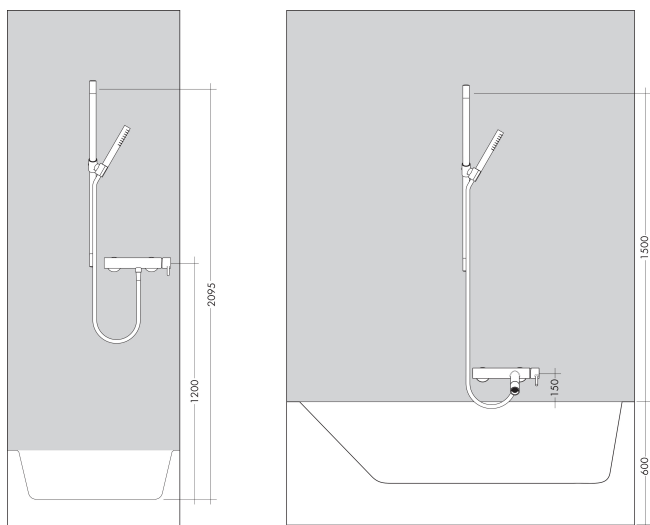

## Kenmerken

- bestaat uit: handdouche, douchestang, doucheslang, schuifstuk
- diameter handdouche 124 x 24 mm
- Rain, RainFlow waterval
- handige straalkeuze via Select-knop
- QuickClean: Kalkaanslag kun je eenvoudig met je vinger verwijderen
- traploos in hoogte verstelbaar
- doorstroomhoeveelheid Rain bij 3 bar: 11,5 l/min
- functie van: 10,5 l/min
- wandhouders gemaakt van kunststof
- profielbuis: rond
- diameter glijstang: 25 mm
- boorafstand: 915 mm
- doucheslang met cilindrische moer aan beide zijden
- meedraaiende wartel aan douche- en vaste zijde
- doorstroomhoeveelheid Rainflow bij 3 bar: 11,5 l/min

## Maat tekeningen

## Straalsoorten

Merk AXOR  
 Artikelnaam **AXOR One** doucheset 90cm met handdouche 2jet  
 Art.nr. 45722140  
 Oppervlakte Brushed Bronze  
 Netto prijs 521,53 EUR

## Installatievoorbeelden

**i** Afmetingen kunnen variëren vanwege keramische toleranties die verband houden met het productieproces.