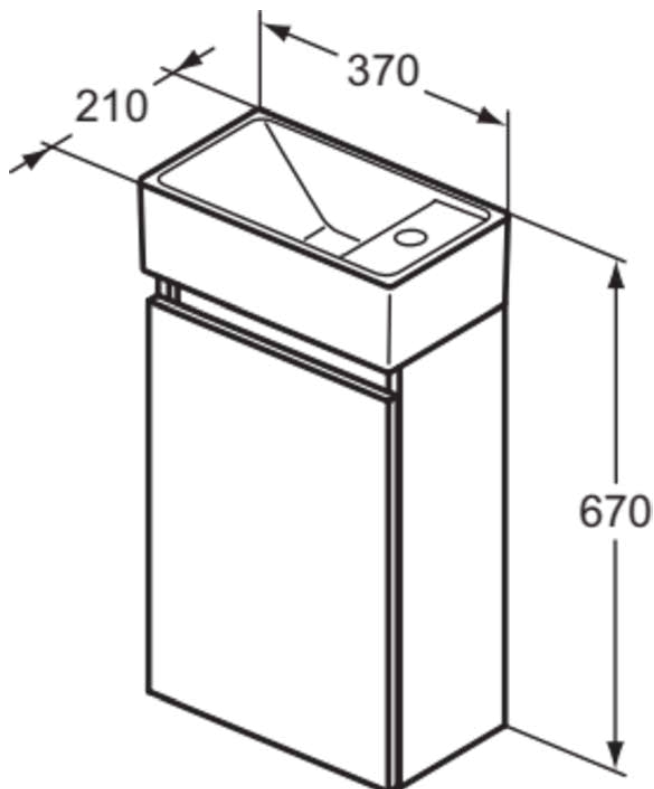

EUROVIT+/ULYSSE+/SIMPLICITY+

R0578Y9

EUROVIT+/ULYSSE+/SIMPLICITY+ | Meubel pack 370x210x670 mm in flint hickory afwerking, 1 met kraangat, zonder overloop, 1 deur | Greeploos, Softclose

Afbeelding & technische tekening

Algemene informatie

Productcategorie:	Meubel packs
Producttype:	Meubel pack
Merk:	Ideal Standard
Collectie:	EUROVIT+/ULYSSE+/SIMPLICITY+
Ontwerper:	Palomba Serafini Associati
Colour:	Y9 - Flint Hickory
Hoogte (mm):	670
Breedte (mm):	370
Lengte / sprong (mm):	210
Bevestigingswijze:	Bevestigingsbouten
Nettogewicht (kg):	12.80
EAN-code:	3391500590373

Producten die meegeleverd worden

E2112V3:	I.LIFE S Fontein 370x210x120 mm in Silk Black afwerking, 1 met kraangat, zonder overloop
R0271Y9:	EUROVIT+/ULYSSE+/SIMPLICITY+ Wastafelmeubel 354x202x550 mm in flint hickory afwerking, 1 deur