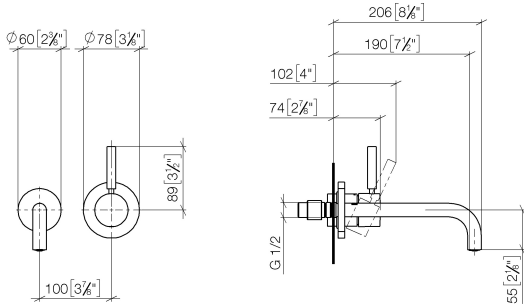

36 862 660

- Auslaufvariante mit Biegeradius von 90 °
- Ausladung 190 mm
- starrer Auslauf
- runder luftangereicherter Strahl
- Bohrungsdurchmesser Auslauf 37 mm
- Bohrungsdurchmesser Einhandatterie 57 mm
- Rosette für Auslauf Ø 55 mm
- Rosette für Mischer Ø 78 mm
- Durchfluss max. 5,7 l/min
- bleifrei
- Dieses Produkt leistet einen Beitrag zur Erfüllung der Vorgaben von nachhaltigen Gebäudezertifizierungen, z.B. LEED®, BREEAM®, DGNB

36 862 660

mm [inches]

Durchflussdiagramm

Codes & Standards

DIN 4109

ISO 3822

Scottish Water
Byelaws

UK Water Supply
Regulations

Ü-Zeichen

META Waschtisch-Wand-Einhandbatterie mit Einzelrosetten - Chrom gebürstet

META

36 862 660

Zertifikate

WRAS_2107

LGA_29

36 862 660

Produktversion von 7/1/2023

Nr.	Artikelnummer	Benennung	Verbaumenge	Lieferzeit
	09 24 03 072 10 90	Verlängerung 1/2" x 20 mm -	9	2