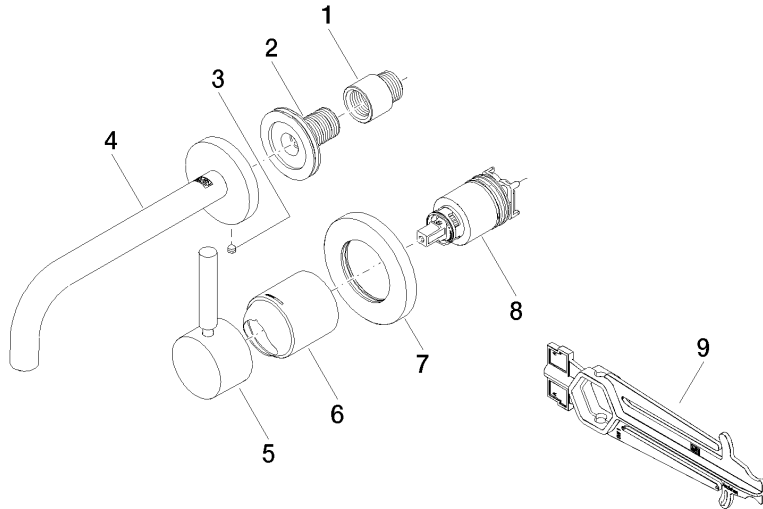

36 862 660

Produktversion von 7/1/2023

Ersatzteile für die
anderen
Oberflächenvarianten
finden Sie hier:
Chrom