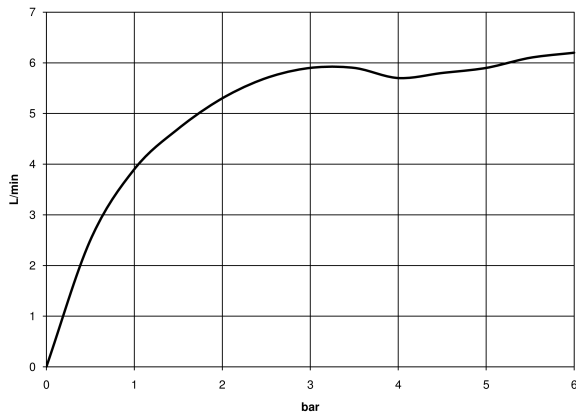

Durchflussdiagramm

Codes & Standards

DIN 4109

ISO 3822

Scottish Water
Byelaws

UK Water Supply
Regulations

Ü-Zeichen