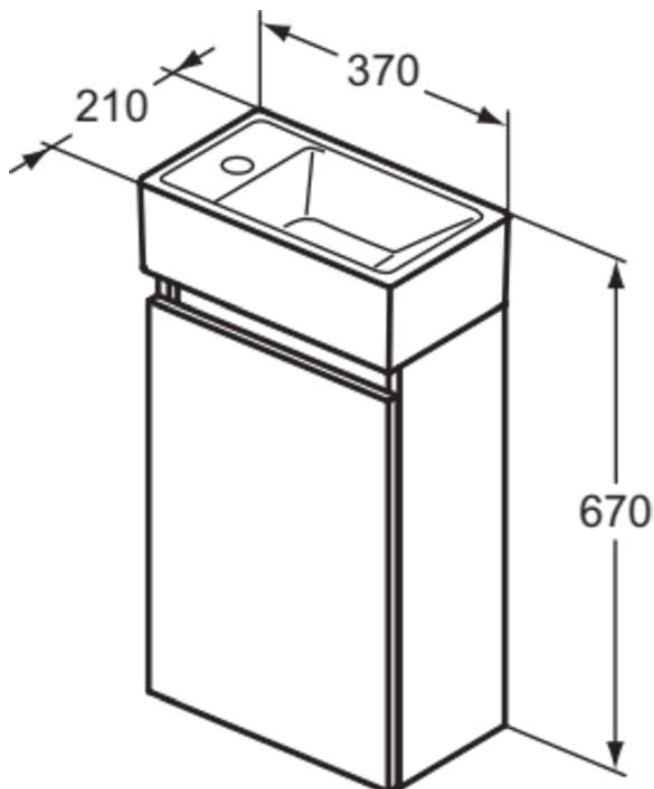

Afbeelding & technische tekening

Algemene informatie

| | |
|------------------------------|------------------------------|
| Productcategorie: | Meubel packs |
| Producttype: | Meubel pack |
| Merk: | Ideal Standard |
| Collectie: | EUROVIT+/ULYSSE+/SIMPLICITY+ |
| Ontwerper: | Palomba Serafini Associati |
| Colour: | TI - Hoogglans Grijs |
| Afwerking van het oppervlak: | glanzend |
| Hoogte (mm): | 670 |
| Breedte (mm): | 370 |
| Lengte / sprong (mm): | 210 |
| Bevestigingswijze: | Bevestigingsbouten |
| Nettogewicht (kg): | 12.80 |
| EAN-code: | 3391500590380 |