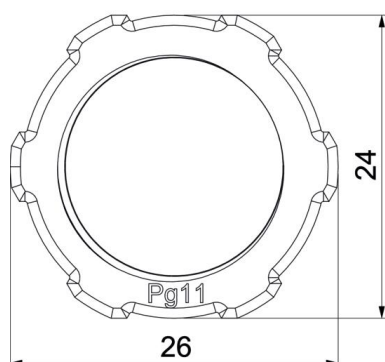

### Stamgegevens

Artikelnummer	2048116
Type	116 VDE PG11 PA
Omschrijving 1	Wartelmoer
Fabrikant	OBO
Dimensie	PG11
Kleur	lichtgrijs; RAL 7035
Materiaal	Polyamide
Kleinste verkoop-eenheid	100
Eenheid van hoeveelheid	Stuk
Gewicht	0,184 kg
Eenheid gewicht	kg/100 st.

## Tegenmoer, PG-schroefdraad, lichtgrijs

Artikelnummer: 2048116

### Afmetingen

Afmeting e	26 mm
Maat L	5 mm

### Technische gegevens

Schroefdraad	Pg_11
Soort schroefdraad	PG
Nominale schroefdraadmaat metrisch/PG	11
Glasvezelversterkt	nee
Halogeenvrij	ja
Slagvast	nee
Sleutelwijdte	24