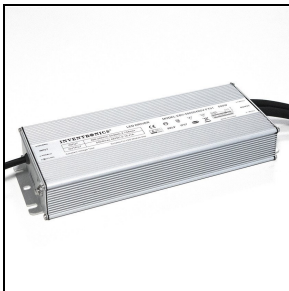

GROOVE 21 1000

Bestelnr. 3106637

Omschrijving

Serie klasse III grondinbouwarmaturen bestaande uit:

- Behuizing van geëxtrudeerd geanodiseerd aluminium
- Transparante kunsthars onderaan, om maximale lichtefficiëntie te garanderen, gematteerd in het zichtbare gedeelte, om te zorgen voor voor een homogene lichtverdeling over het gehele lichtuitstralingsgebied
- Externe elektrische aansluitdoos gemaakt van technopolymeer geschikt voor Ø 6 - 9 mm rubber kabels. Deze wordt met 25 cm kabel op het toestel aangesloten. Hiermee kan het armatuur worden geïnstalleerd en op het lichtnet worden aangesloten zonder deze te moeten openen
- Driver 48V afzonderlijk te bestellen
- Armatuur voorbereid voor doorvoerverbinding
- Tweedelige uitvoering, bestaande uit armatuur en RVS inbouwdoos met anti-vertormingskap (inbegrepen). Gereedschapsloze installatie van het armatuur in de inbouwdoos
- Inbouwdoos separaat te bestellen
- De versies RGBW en Tunable White worden gevoed met 48V gelijkstroom door SELV-drivers, verkrijgbaar als accessoire. De kleurregeling verloopt via de DMX-interface
- DMX-connector voor de versies RGBW en Tunable White, als accessoire separaat te bestellen
- Veel andere armatuuruitvoeringen zelf samen te stellen via www.light-performer.com
- Design by Artec Studio

Verlichtings functies

MacAdam:	3	Lumenbehoud:	L80B10@40000h
----------	---	--------------	---------------

Voorschakelapparatuur

GROOVE 21

3106661
KIT CONTROLLER 48 V - DMX

310950
Driver kit - CV 100 W - 48 V