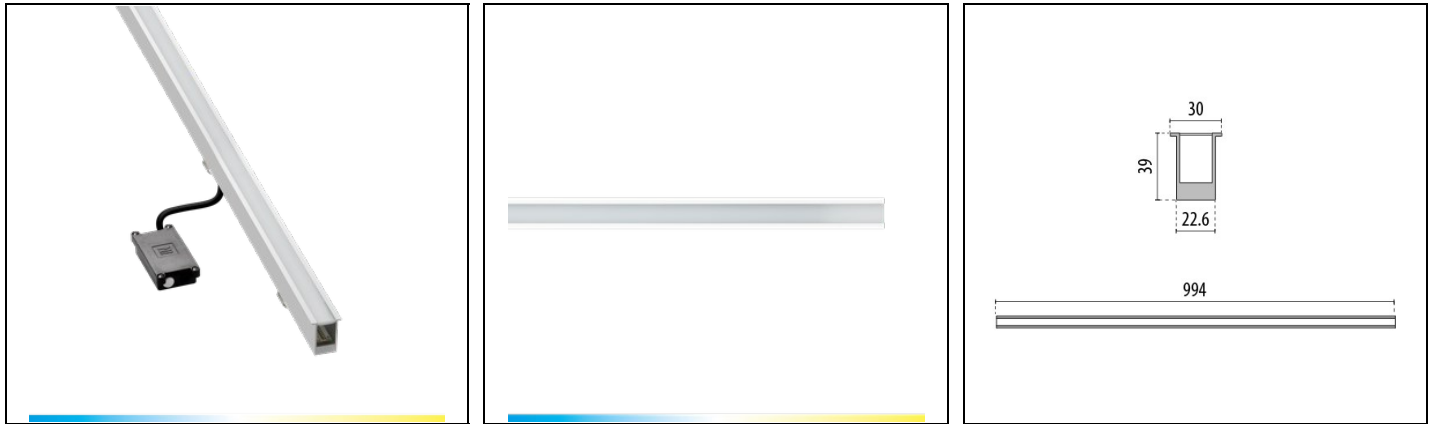

GROOVE 21 1000

Bestelnr. 3106637

Omschrijving

Serie klasse III grondinbouwarmaturen bestaande uit:

- Behuizing van geëxtrudeerd geanodiseerd aluminium
- Transparante kunsthars onderaan, om maximale lichtefficiëntie te garanderen, gematteerd in het zichtbare gedeelte, om te zorgen voor voor een homogene lichtverdeling over het gehele lichtuitstralingsgebied
- Externe elektrische aansluitdoos gemaakt van technopolymeer geschikt voor Ø 6 - 9 mm rubber kabels. Deze wordt met 25 cm kabel op het toestel aangesloten. Hiermee kan het armatuur worden geïnstalleerd en op het lichtnet worden aangesloten zonder deze te moeten openen
- Driver 48V afzonderlijk te bestellen
- Armatuur voorbereid voor doorvoerverbinding
- Tweedelige uitvoering, bestaande uit armatuur en RVS inbouwdoos met anti-vertormingskap (inbegrepen). Gereedschapsloze installatie van het armatuur in de inbouwdoos
- Inbouwdoos separaat te bestellen
- De versies RGBW en Tunable White worden gevoed met 48V gelijkstroom door SELV-drivers, verkrijgbaar als accessoire. De kleurregeling verloopt via de DMX-interface
- DMX-connector voor de versies RGBW en Tunable White, als accessoire separaat te bestellen
- Veel andere armatuuruitvoeringen zelf samen te stellen via www.light-performer.com
- Design by Artec Studio

Product gegevens

ETIM Groep:	EG000027	ETIM Klasse:	EC000758
-------------	----------	--------------	----------

Algemene informatie

Lamphouder:	LED	Lichtbron:	LED
Armatuur wattage [W]:	16 W	CRI:	90
Kleurtemperatuur [K]:	tw 2800-4800	Kleur / Afwerking:	GR-11 / Grijs geanodiseerd / Mat
IP waarde:	IP67	Impact resistance / impact energy:	IK10 20J xx9
Beschermingsklasse:	III	Optiek:	S/EW - Symmetrische extra verspreidende
Nettogewicht [kg]:	0.964	Totale lengte [mm]:	994
Totale breedte [mm]:	30	Totale hoogte [mm]:	39