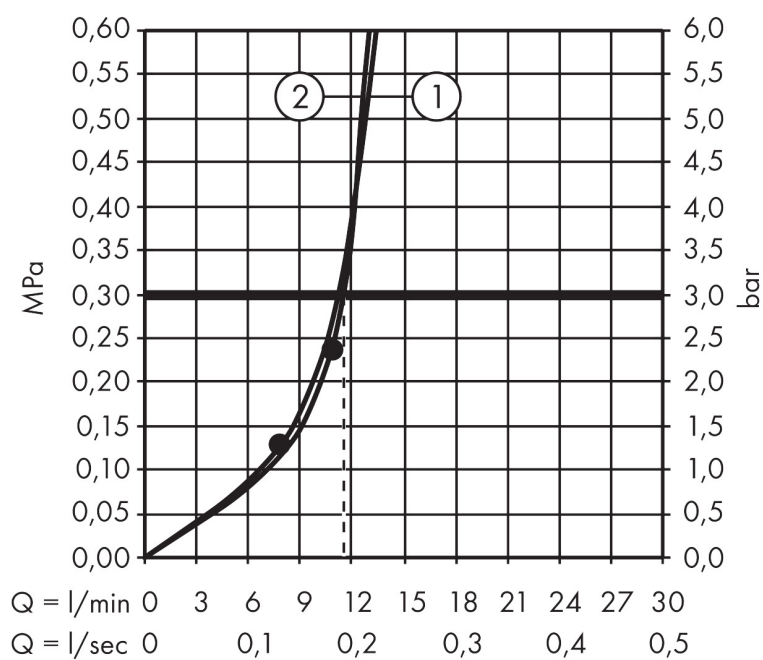

Merk	AXOR
Artikelnaam	AXOR One doucheset 90cm met handdouche 2jet
Art.nr.	45722340
Oppervlakte	Brushed Black Chrome
Netto prijs	521,53 EUR

Product foto

Kenmerken

- bestaat uit: handdouche, douchestang, doucheslang, schuifstuk
- diameter handdouche 124 x 24 mm
- Rain, RainFlow waterval
- handige straalkeuze via Select-knop
- QuickClean: Kalkaanslag kun je eenvoudig met je vinger verwijderen
- traploos in hoogte verstelbaar
- doorstroomhoeveelheid Rain bij 3 bar: 11,5 l/min
- functie van: 10,5 l/min
- wandhouders gemaakt van kunststof
- profielbuis: rond
- diameter glijstang: 25 mm
- boorafstand: 915 mm
- doucheslang met cilindrische moer aan beide zijden
- meedraaiende wartel aan douche- en vaste zijde
- doorstroomhoeveelheid Rainflow bij 3 bar: 11,5 l/min

Maat tekeningen

Technologie

Straalsoorten

Merk AXOR
 Artikelnaam **AXOR One** doucheset 90cm met handdouche 2jet
 Art.nr. 45722340
 Oppervlakte Brushed Black Chrome
 Netto prijs 521,53 EUR

Stroomschema

- 1 Rain krachtige regenstraal
- 2 Brede watervalstraal
- 3 Rain + Booster