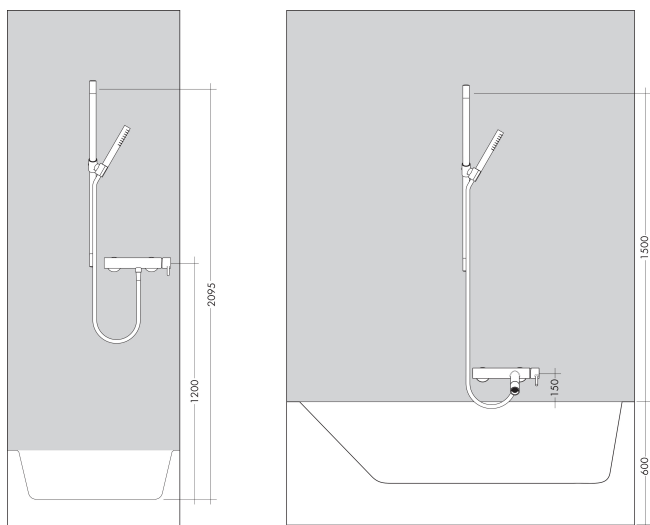

Merk	AXOR
Artikelnaam	AXOR One doucheset 90cm met handdouche 2jet
Art.nr.	45722340
Oppervlakte	Brushed Black Chrome
Netto prijs	521,53 EUR

Product foto

Kenmerken

- bestaat uit: handdouche, douchestang, doucheslang, schuifstuk
- diameter handdouche 124 x 24 mm
- Rain, RainFlow waterval
- handige straalkeuze via Select-knop
- QuickClean: Kalkaanslag kun je eenvoudig met je vinger verwijderen
- traploos in hoogte verstelbaar
- doorstroomhoeveelheid Rain bij 3 bar: 11,5 l/min
- functie van: 10,5 l/min
- wandhouders gemaakt van kunststof
- profielbuis: rond
- diameter glijstang: 25 mm
- boorafstand: 915 mm
- doucheslang met cilindrische moer aan beide zijden
- meedraaiende wartel aan douche- en vaste zijde
- doorstroomhoeveelheid Rainflow bij 3 bar: 11,5 l/min

Maat tekeningen

Technologie

Straalsoorten

Merk AXOR
 Artikelnaam **AXOR One** doucheset 90cm met handdouche 2jet
 Art.nr. 45722340
 Oppervlakte Brushed Black Chrome
 Netto prijs 521,53 EUR

Stroomschema

- 1 Rain krachtige regenstraal
- 2 Brede watervalstraal
- 3 Rain + Booster

Merk	AXOR
Artikelnaam	AXOR One doucheset 90cm met handdouche 2jet
Art.nr.	45722340
Oppervlakte	Brushed Black Chrome
Netto prijs	521,53 EUR

Installatievoorbeelden

i Afmetingen kunnen variëren vanwege keramische toleranties die verband houden met het productieproces.