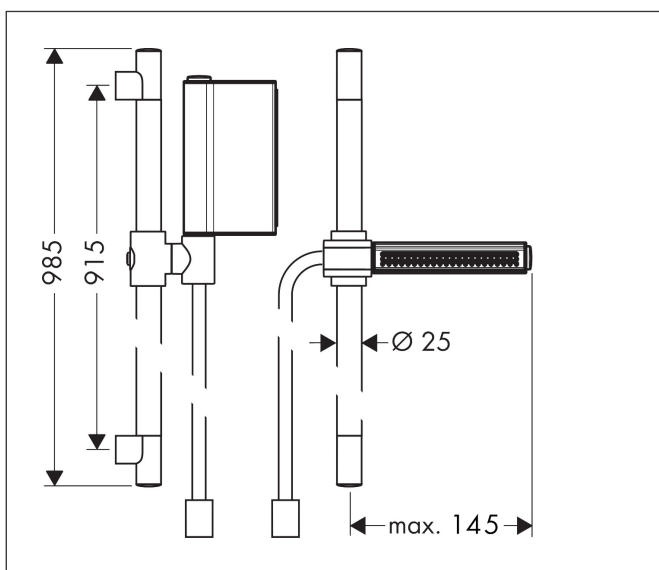

Merk	AXOR
Artikelnaam	AXOR One doucheset 90cm met handdouche 2jet
Art.nr.	45722340
Oppervlakte	Brushed Black Chrome
Netto prijs	521,53 EUR

Product foto

Kenmerken

- bestaat uit: handdouche, douchestang, doucheslang, schuifstuk
- diameter handdouche 124 x 24 mm
- Rain, RainFlow waterval
- handige straalkeuze via Select-knop
- QuickClean: Kalkaanslag kun je eenvoudig met je vinger verwijderen
- traploos in hoogte verstelbaar
- doorstroomhoeveelheid Rain bij 3 bar: 11,5 l/min
- functie van: 10,5 l/min
- wandhouders gemaakt van kunststof
- profielbuis: rond
- diameter glijstang: 25 mm
- boorafstand: 915 mm
- doucheslang met cilindrische moer aan beide zijden
- meedraaiende wartel aan douche- en vaste zijde
- doorstroomhoeveelheid Rainflow bij 3 bar: 11,5 l/min

Maat tekeningen

Technologie

Straalsoorten

Merk AXOR
 Artikelnaam **AXOR One** doucheset 90cm met handdouche 2jet
 Art.nr. 45722340
 Oppervlakte Brushed Black Chrome
 Netto prijs 521,53 EUR

Stroomschema

- 1 Rain krachtige regenstraal
- 2 Brede watervalstraal
- 3 Rain + Booster

Merk	AXOR
Artikelnaam	AXOR One doucheset 90cm met handdouche 2jet
Art.nr.	45722340
Oppervlakte	Brushed Black Chrome
Netto prijs	521,53 EUR

Installatievoorbeelden

i Afmetingen kunnen variëren vanwege keramische toleranties die verband houden met het productieproces.