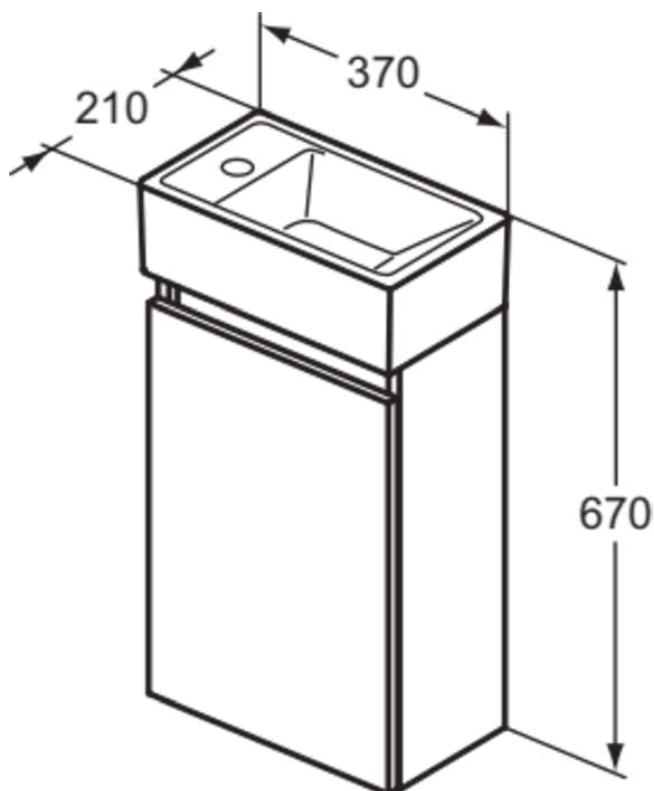

EUROVIT+/ULYSSE+/SIMPLICITY+

R0579WG

EUROVIT+/ULYSSE+/SIMPLICITY+ | Meubel pack 370x210x670 mm in wit afwerking, 1 met kraangat, zonder overloop, 1 deur | Greeploos, Softclose, Duurzaam geproduceerd hout

Afbeelding & technische tekening

Algemene informatie

Productcategorie:	Meubel packs
Producttype:	Meubel pack
Merk:	Ideal Standard
Collectie:	EUROVIT+/ULYSSE+/SIMPLICITY+
Ontwerper:	Palomba Serafini Associati
Colour:	WG - Wit
Afwerking van het oppervlak:	glanzend
Hoogte (mm):	670
Breedte (mm):	370
Lengte / sprong (mm):	210
Bevestigingswijze:	Bevestigingsbouten
Nettogewicht (kg):	12.80
EAN-code:	3391500590397

Producten die meegeleverd worden

E2113V3:	ILLIFE S Fontein 370x210x120 mm in Silk Black afwerking, 1 met kraangat, zonder overloop
R0271WG:	EUROVIT+/ULYSSE+/SIMPLICITY+ Wastafelmeubel 354x202x550 mm in wit afwerking, 1 deur