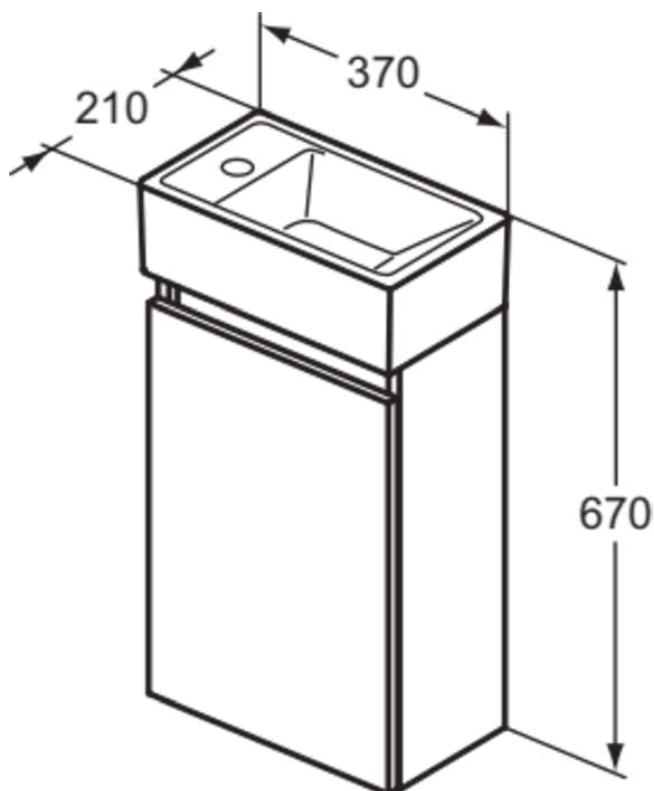

EUROVIT+/ULYSSE+/SIMPLICITY+

R0579Y8

EUROVIT+/ULYSSE+/SIMPLICITY+ | Meubel pack 370x210x670 mm in natural licht eiken afwerking, 1 met kraangat, zonder overloop, 1 deur | Greeploos, Softclose

Afbeelding & technische tekening

Algemene informatie

Productcategorie:	Meubel packs
Producttype:	Meubel pack
Merk:	Ideal Standard
Collectie:	EUROVIT+/ULYSSE+/SIMPLICITY+
Ontwerper:	Palomba Serafini Associati
Colour:	Y8 - Natural Licht Eiken
Hoogte (mm):	670
Breedte (mm):	370
Lengte / sprong (mm):	210
Bevestigingswijze:	Bevestigingsbouten
Nettogewicht (kg):	12.80
EAN-code:	3391500590403

Producten die meegeleverd worden

E2113V3:	I.LIFE S Fontein 370x210x120 mm in Silk Black afwerking, 1 met kraangat, zonder overloop
R0271Y8:	EUROVIT+/ULYSSE+/SIMPLICITY+ Wastafelmeubel 354x202x550 mm in natural licht eiken afwerking, 1 deur