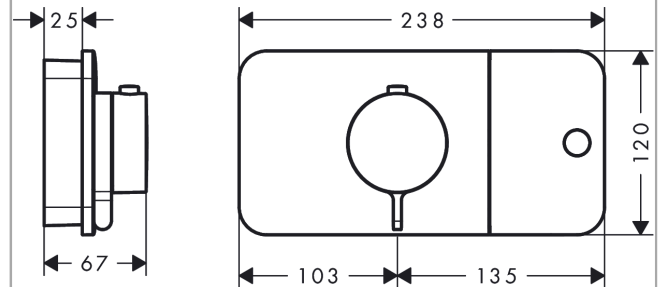

### Maattekening

**AXOR One**  
**thermostaatmodule voor 1 functie**  
 Oppervlak: **Mat wit** Artikelnummer: **45711700**

**Doorstroomdiagram**