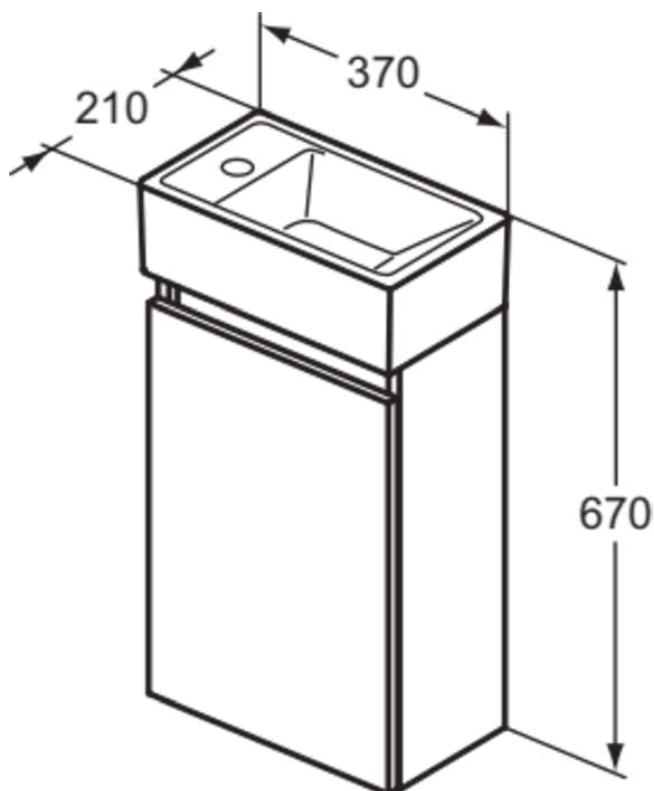

EUROVIT+/ULYSSE+/SIMPLICITY+

R0579Y9

EUROVIT+/ULYSSE+/SIMPLICITY+ | Meubel pack 370x210x670 mm in flint hickory afwerking, 1 met kraangat, zonder overloop, 1 deur | Greeploos, Softclose

Afbeelding & technische tekening

Algemene informatie

Productcategorie:	Meubel packs
Producttype:	Meubel pack
Merk:	Ideal Standard
Collectie:	EUROVIT+/ULYSSE+/SIMPLICITY+
Ontwerper:	Palomba Serafini Associati
Colour:	Y9 - Flint Hickory
Hoogte (mm):	670
Breedte (mm):	370
Lengte / sprong (mm):	210
Bevestigingswijze:	Bevestigingsbouten
Nettogewicht (kg):	12.80
EAN-code:	3391500590410

Producten die meegeleverd worden

E2113V3:	I.LIFE S Fontein 370x210x120 mm in Silk Black afwerking, 1 met kraangat, zonder overloop
R0271Y9:	EUROVIT+/ULYSSE+/SIMPLICITY+ Wastafelmeubel 354x202x550 mm in flint hickory afwerking, 1 deur