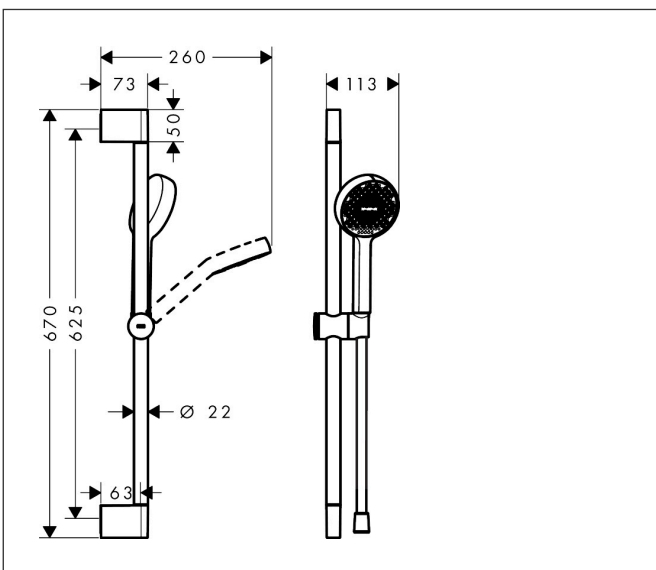

Merk	hansgrohe
Artikelnaam	Activera Select S doucheset 95 2jet EcoSmart+ met glijstang 65 cm
Art.nr.	28045670
Oppervlakte	Mat zwart
Netto prijs	90,25 EUR

Product foto

Maat tekeningen

Kenmerken

- bestaat uit: handdouche, schuifstuk, douchestang, doucheslang
- diameter handdouche 95 mm
- Rain, ImpactRain
- handige straalkeuze via Select-knop
- FlexPower: straalnoppen passen zich automatisch aan de waterdruk aan door te openen en te sluiten
- QuickClean+: voorkom kalkaanslag dankzij de elasticiteit van de straalnoppen
- traploos in hoogte verstelbaar
- doorstroomregelaar: 6 l/min (met mogelijke toleranties -20%)
- doorstroomhoeveelheid Rain bij 3 bar: 5,7 l/min
- doorstroomhoeveelheid ImpactRain sproeistand bij 3 bar: 5,7 l/min
- functie van: 3,3 l/min
- EasySplit: eenvoudiger repareren van het product
- in hoogte verstelbaar schuifstuk met vergrendelend push-schuifstuk
- schuifknop draaibaar op de buis voor links- of rechtsom draaien
- schuifstuk met vergrendelingsmechanisme
- wandhouders gemaakt van kunststof
- profielbuis: rond
- buislengte: 669 mm
- diameter glijstang: 22 mm
- boorafstand: 625 mm

Technologie

Straalsoorten

Certificaat

Merk hansgrohe
 Artikelnaam **Activera Select S** doucheset 95 2jet EcoSmart+ met glijstang 65 cm
 Art.nr. 28045670
 Oppervlakte Mat zwart
 Netto prijs 90,25 EUR

Stroomschema