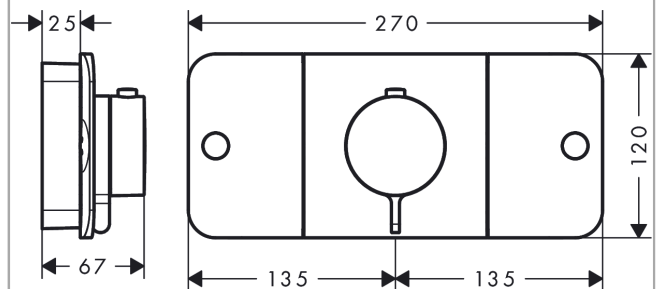

### Maattekening

**AXOR One**  
**thermostaatmodule voor 2 douchefuncties**  
 Oppervlak: **Mat wit** Artikelnummer: **45712700**

**Doorstroomdiagram**