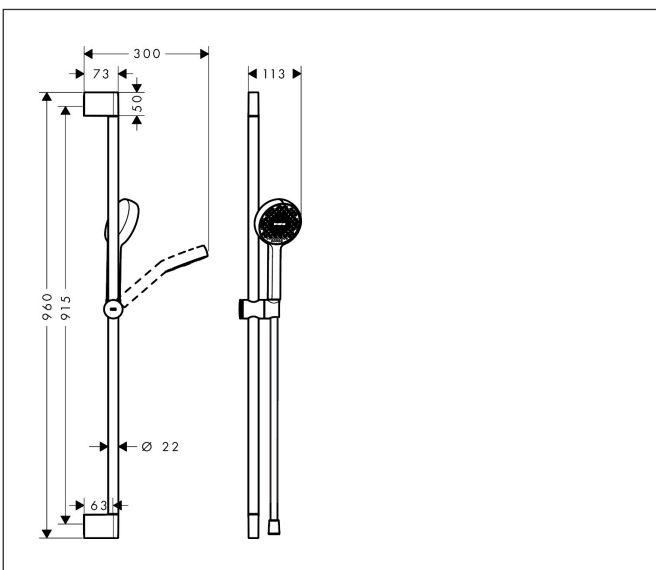

Merk	hansgrohe
Artikelnaam	Activera Select S Doucheset 95 2jet EcoSmart+ glijstang 90 cm
Art.nr.	28865670
Oppervlakte	mat zwart
Netto prijs	103,48 EUR

Product foto

Maat tekeningen

Kenmerken

- bestaat uit: handdouche, schuifstuk, douchestang, doucheslang
- diameter handdouche 95 mm
- Rain, ImpactRain
- handige straalkeuze via Select-knop
- FlexPower: straalnoppen passen zich automatisch aan de waterdruk aan door te openen en te sluiten
- QuickClean+: voorkom kalkaanslag dankzij de elasticiteit van de straalnoppen
- traploos in hoogte verstelbaar
- doorstroomregelaar: 6 l/min (met mogelijke toleranties -20%)
- doorstroomhoeveelheid Rain bij 3 bar: 5,7 l/min
- functie van: 3,3 l/min
- EasySplit: eenvoudiger repareren van het product
- in hoogte verstelbaar schuifstuk met vergrendelend push-schuifstuk
- schuifknop draaibaar op de buis voor links- of rechtsom draaien
- schuifstuk met vergrendelingsmechanisme
- wandhouders gemaakt van kunststof
- profielbuis: rond
- buislengte: 959 mm
- diameter glijstang: 22 mm
- boorafstand: 915 mm
- doucheslang met conische moer aan beide uiteinden
- draaikoppeling voorkomt dat de slang in de knoop raakt

Technologie

Straalsoorten

Merk hansgrohe
 Artikelnaam **Activera Select S** Doucheset 95 2jet EcoSmart+ glijstang 90 cm
 Art.nr. 28865670
 Oppervlakte mat zwart
 Netto prijs 103,48 EUR

Stroomschema

- 1 ImpactRain
- 2 Rain krachtige regenstraal
- 3 ImpactRain + Booster
- 4 Rain + Booster