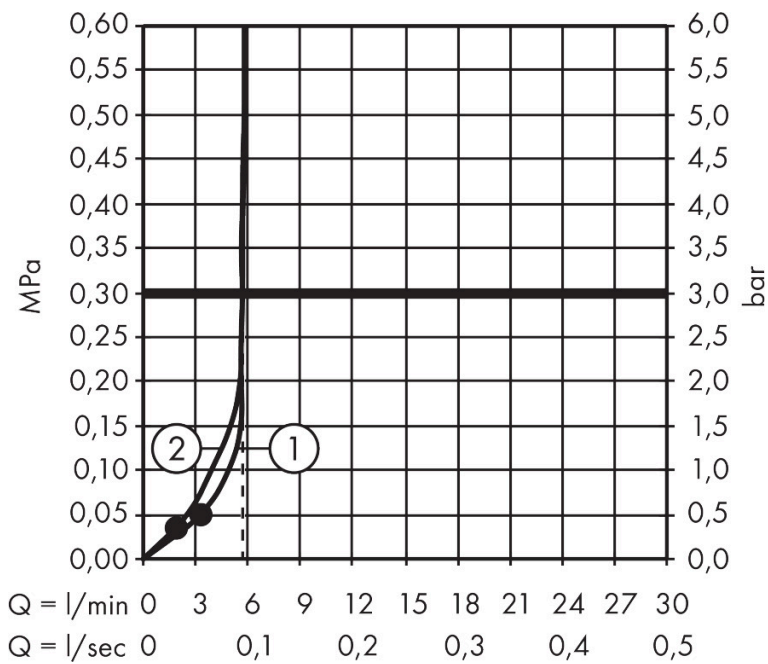

Merk	hansgrohe
Artikelnaam	Activera Select S Doucheset 95 2jet EcoSmart+ glijstang 90 cm
Art.nr.	28865670
Oppervlakte	mat zwart
Netto prijs	103,48 EUR

Product foto

Maat tekeningen

Kenmerken

- bestaat uit: handdouche, schuifstuk, douchestang, doucheslang
- diameter handdouche 95 mm
- Rain, ImpactRain
- handige straalkeuze via Select-knop
- FlexPower: straalnoppen passen zich automatisch aan de waterdruk aan door te openen en te sluiten
- QuickClean+: voorkom kalkaanslag dankzij de elasticiteit van de straalnoppen
- traploos in hoogte verstelbaar
- doorstroomregelaar: 6 l/min (met mogelijke toleranties -20%)
- doorstroomhoeveelheid Rain bij 3 bar: 5,7 l/min
- functie van: 3,3 l/min
- EasySplit: eenvoudiger repareren van het product
- in hoogte verstelbaar schuifstuk met vergrendelend push-schuifstuk
- schuifknop draaibaar op de buis voor links- of rechtsom draaien
- schuifstuk met vergrendelingsmechanisme
- wandhouders gemaakt van kunststof
- profielbuis: rond
- buislengte: 959 mm
- diameter glijstang: 22 mm
- boorafstand: 915 mm
- doucheslang met conische moer aan beide uiteinden
- draaikoppeling voorkomt dat de slang in de knoop raakt

Technologie

Straalsoorten

Merk hansgrohe
 Artikelnaam **Activera Select S** Doucheset 95 2jet EcoSmart+ glijstang 90 cm
 Art.nr. 28865670
 Oppervlakte mat zwart
 Netto prijs 103,48 EUR

Stroomschema

- 1 ImpactRain
- 2 Rain krachtige regenstraal
- 3 ImpactRain + Booster
- 4 Rain + Booster