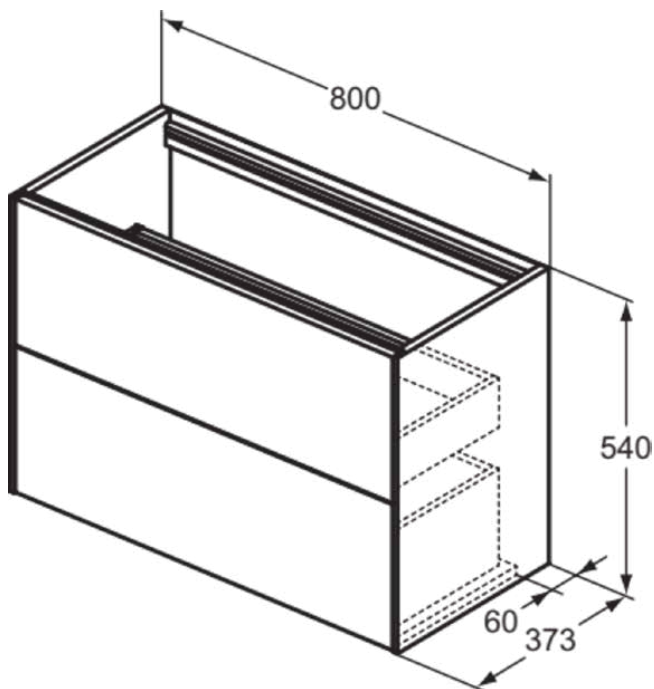

CONCA

T4352Y1

CONCA | Wastafelmeubel 800x373x540 mm in matt white afwerking, 2 laden | Greeploos, Volledige extractielade, Push-to-open, Softclose, Voorgemonteerd, Duurzaam geproduceerd hout

Afbeelding & technische tekening

Algemene informatie

Productcategorie:	Meubels
Producttype:	Wastafelmeubel
Merk:	Ideal Standard
Collectie:	CONCA
Ontwerper:	Palomba Serafini Associati
Colour:	Y1 - Matt White
Afwerking van het oppervlak:	mat
Hoogte (mm):	540
Breedte (mm):	800
Lengte / sprong (mm):	373
Bevestigingswijze:	Bevestigingsset
Nettogewicht (kg):	32.20
EAN-code:	8014140465546

Kenmerken

	Greeploos		Volledige extractielade
	Push-to-open		Softclose
	Voorgemonteerd		Duurzaam geproduceerd hout

Downloads

- [Installation Guide](#)
- [Spare Parts List](#)

Product specificaties

Sluitingsmechanisme:	Softclosing
Kleurcode:	Y1
Kleuromschrijving:	matt white
Hoekmodel:	Nee
Volledige extractielade:	Yes
Gre(e)p(en):	Greeploos
Verstelbare montagevoeten:	Nee
Materiaal:	Hout
Materiaalkwaliteit lichaam:	3-laags spaanplaat met hoge dichtheid
Aantal deuren (totaal):	0
Aantal deuren (links openend):	0
Aantal deuren (rechts openend):	0
Aantal laden (totaal):	2
Aantal externe laden:	2
Aantal interne laden:	0
Aantal open vakken:	0
Aantal roldeuren:	0

CONCA

T4352Y1

CONCA | Wastafelmeubel 800x373x540 mm in matt white afwerking, 2 laden | Greeploos, Volledige extractielade, Push-to-open, Softclose, Voorgemonteerd, Duurzaam geproduceerd hout

Product specificaties