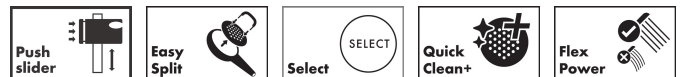

Merk	hansgrohe
Artikelnaam	Activera Select S doucheset 95 2jet EcoSmart met glijstang 90 cm
Art.nr.	28046000
Oppervlakte	chrom
Netto prijs	79,62 EUR

Product foto

Maat tekeningen

Kenmerken

- bestaat uit: handdouche, schuifstuk, douchestang, doucheslang
- diameter handdouche 95 mm
- Rain, ImpactRain
- handige straalkeuze via Select-knop
- FlexPower: straalnoppen passen zich automatisch aan de waterdruk aan door te openen en te sluiten
- QuickClean+: voorkom kalkaanslag dankzij de elasticiteit van de straalnoppen
- traploos in hoogte verstelbaar
- doorstroomregelaar: 8 l/min (met mogelijke toleranties -20%)
- doorstroomhoeveelheid Rain bij 3 bar: 7,2 l/min
- doorstroomhoeveelheid ImpactRain sproeistand bij 3 bar: 6,5 l/min
- functie van: 3 l/min
- EasySplit: eenvoudiger repareren van het product
- in hoogte verstelbaar schuifstuk met vergrendelend push-schuifstuk
- schuifknop draaibaar op de buis voor links- of rechtsom draaien
- schuifstuk met vergrendelingsmechanisme
- wandhouders gemaakt van kunststof
- profielbuis: rond
- buislengte: 960 mm
- diameter glijstang: 22 mm
- boorafstand: 915 mm

Technologie

Straalsoorten

Certificaat

Merk	hansgrohe
Artikelnaam	Activera Select S doucheset 95 2jet EcoSmart met glijstang 90 cm
Art.nr.	28046000
Oppervlakte	chrom
Netto prijs	79,62 EUR

Stroomschema

De verbruikswaarden werden in overeenstemming met de praktijk met de bijbehorende armaturen (thermostaat/mengkraan/inbouwventiel) gemeten.