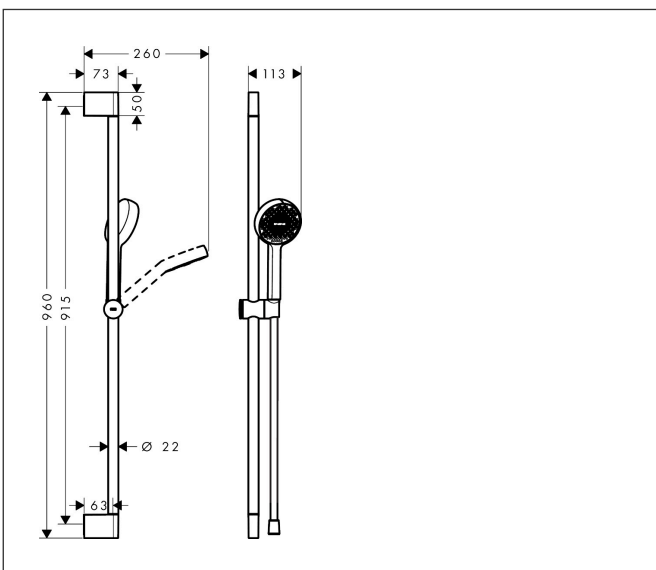

Merk	hansgrohe
Artikelnaam	Activera Select S doucheset 95 2jet EcoSmart met glijstang 90 cm
Art.nr.	28046000
Oppervlakte	chrom
Netto prijs	79,62 EUR

Product foto

Maat tekeningen

Kenmerken

- bestaat uit: handdouche, schuifstuk, douchestang, doucheslang
- diameter handdouche 95 mm
- Rain, ImpactRain
- handige straalkeuze via Select-knop
- FlexPower: straalnoppen passen zich automatisch aan de waterdruk aan door te openen en te sluiten
- QuickClean+: voorkom kalkaanslag dankzij de elasticiteit van de straalnoppen
- traploos in hoogte verstelbaar
- doorstroomregelaar: 8 l/min (met mogelijke toleranties -20%)
- doorstroomhoeveelheid Rain bij 3 bar: 7,2 l/min
- doorstroomhoeveelheid ImpactRain sproeistand bij 3 bar: 6,5 l/min
- functie van: 3 l/min
- EasySplit: eenvoudiger repareren van het product
- in hoogte verstelbaar schuifstuk met vergrendelend push-schuifstuk
- schuifknop draaibaar op de buis voor links- of rechtsom draaien
- schuifstuk met vergrendelingsmechanisme
- wandhouders gemaakt van kunststof
- profielbuis: rond
- buislengte: 960 mm
- diameter glijstang: 22 mm
- boorafstand: 915 mm

Technologie

Straalsoorten

Certificaat

Merk	hansgrohe
Artikelnaam	Activera Select S doucheset 95 2jet EcoSmart met glijstang 90 cm
Art.nr.	28046000
Oppervlakte	chrom
Netto prijs	79,62 EUR

Stroomschema

De verbruikswaarden werden in overeenstemming met de praktijk met de bijbehorende armaturen (thermostaat/mengkraan/inbouwventiel) gemeten.