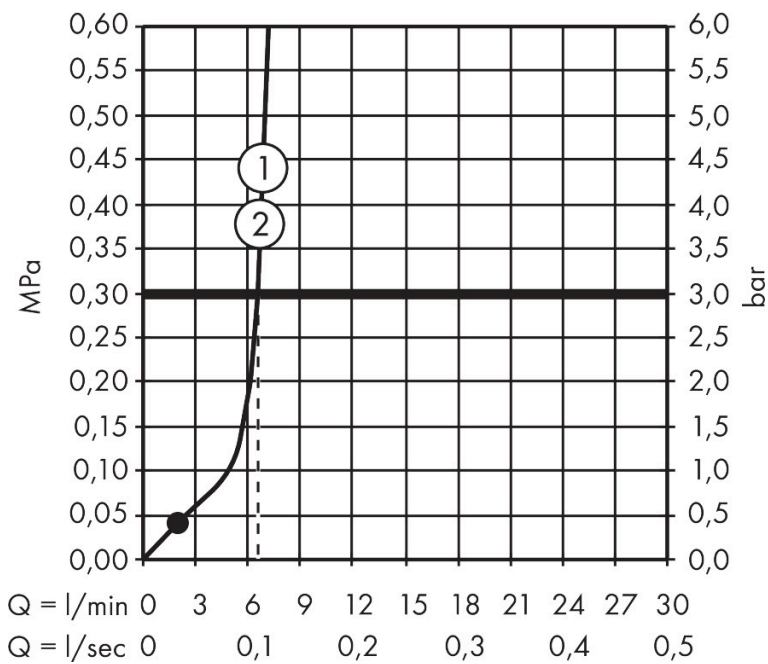

Merk	hansgrohe
Artikelnaam	Activera Select S doucheset 95 2jet EcoSmart met glijstang 90 cm
Art.nr.	28046000
Oppervlakte	chrom
Netto prijs	79,62 EUR

Product foto

Maat tekeningen

Kenmerken

- bestaat uit: handdouche, schuifstuk, douchestang, doucheslang
- diameter handdouche 95 mm
- Rain, ImpactRain
- handige straalkeuze via Select-knop
- FlexPower: straalnoppen passen zich automatisch aan de waterdruk aan door te openen en te sluiten
- QuickClean+: voorkom kalkaanslag dankzij de elasticiteit van de straalnoppen
- traploos in hoogte verstelbaar
- doorstroomregelaar: 8 l/min (met mogelijke toleranties -20%)
- doorstroomhoeveelheid Rain bij 3 bar: 7,2 l/min
- doorstroomhoeveelheid ImpactRain sproeistand bij 3 bar: 6,5 l/min
- functie van: 3 l/min
- EasySplit: eenvoudiger repareren van het product
- in hoogte verstelbaar schuifstuk met vergrendelend push-schuifstuk
- schuifknop draaibaar op de buis voor links- of rechtsom draaien
- schuifstuk met vergrendelingsmechanisme
- wandhouders gemaakt van kunststof
- profielbuis: rond
- buislengte: 960 mm
- diameter glijstang: 22 mm
- boorafstand: 915 mm

Technologie

Straalsoorten

Certificaat

Merk	hansgrohe
Artikelnaam	Activera Select S doucheset 95 2jet EcoSmart met glijstang 90 cm
Art.nr.	28046000
Oppervlakte	chrom
Netto prijs	79,62 EUR

Stroomschema

De verbruikswaarden werden in overeenstemming met de praktijk met de bijbehorende armaturen (thermostaat/mengkraan/inbouwventiel) gemeten.