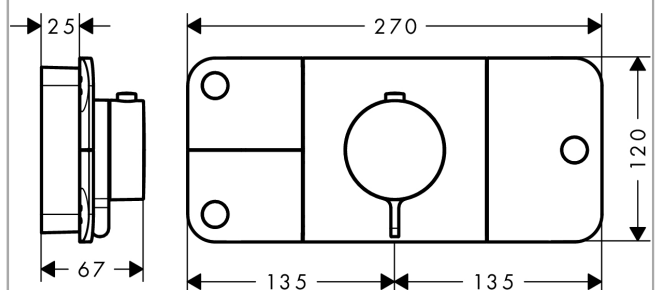

AXOR One
thermostaat module voor 3 functies
 Oppervlak: **Mat wit** Artikelnummer: **45713700**

Beschrijving

- gelijktijdig gebruik van verschillende functies
- comfortabel in-/uitschakelen van douches met grote Select-knop
- Eco-functie: regeling van doorstroomhoeveelheid via grepen, Afhankelijk van volumestroom en installatie ca. 50% verlaging van de doorstroom
- thermostaatkardoes, start-/stopkraan
- maximale doorstroomhoeveelheid bij 3 bar: 30 l/min
- doorstroomhoeveelheid per functie: 24 l/min
- doorstroomhoeveelheid door gelijktijdig gebruik van alle functies: 30 l/min
- Veiligheidsblokkering bij 40°C
- temperatuurbegrenzing instelbaar
- de thermostaat biedt de mogelijkheid tot thermische desinfectie
- aansluiting: inbouwdeel
- Thermostaat wordt geleverd met de knoppen handdouche, Rain large en Body-straal
- Kiwa K11292_Thermostatic Mixers EN1111

Artikeldetails

Vrijblijvende advies verkoopprijs excl. BTW	1.920,20 €
Vrijblijvende advies verkoopprijs incl. BTW	2.323,44 €

Technologie

Designprijzen

Productfoto

Maattekening

AXOR One
thermostaat module voor 3 functies
 Oppervlak: **Mat wit** Artikelnummer: **45713700**

Doorstroomdiagram