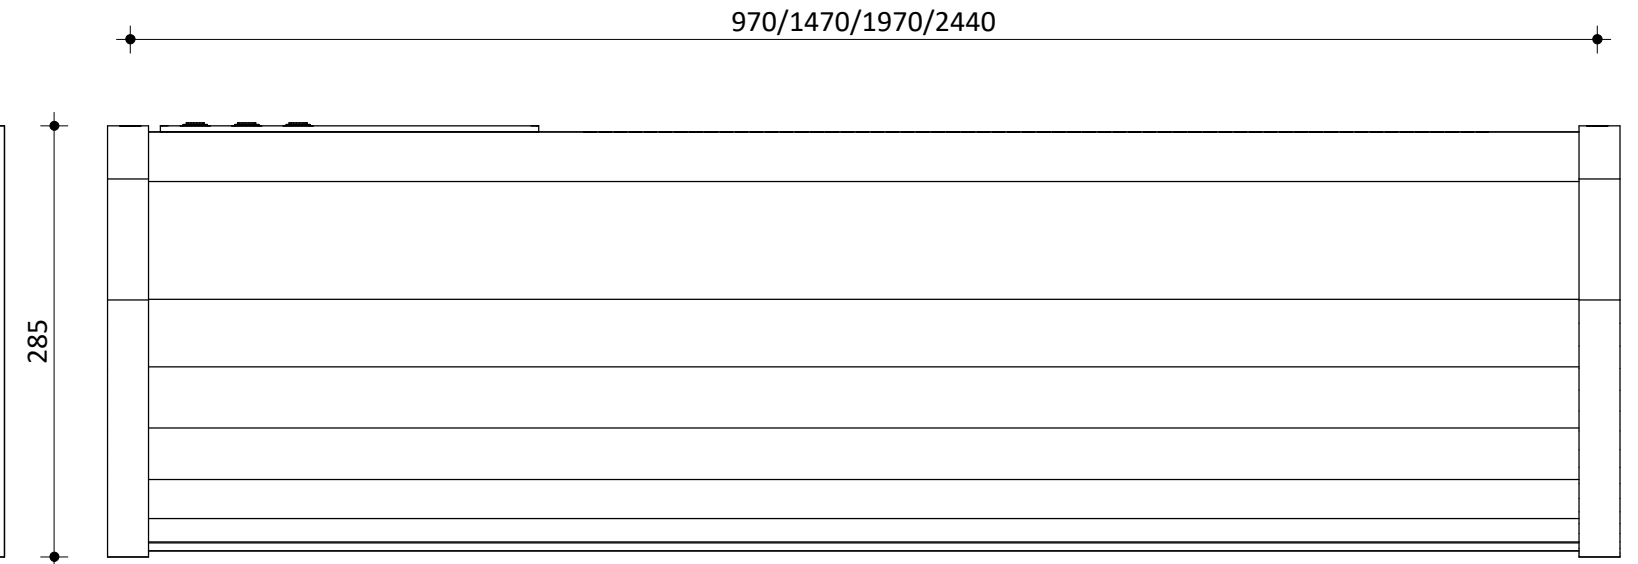

Model	Lengte	Artikel nr.
100-1-E 3kW	1000 mm	700 500 030
100-1-E 5kW	1000 mm	700 500 040
150-1-E 8kW	1500 mm	700 500 070
150-1-E 10kW	1500 mm	700 500 080
200-1-E 10kW	2000 mm	700 500 110
200-1-E 12,5kW	2000 mm	700 500 120
250-1-E 14kW	2470 mm	700 500 150
250-1-E 17,5kW	2470 mm	700 500 160

Model  
EASY  
Fabrikant  
Masterwatt  
Artikel nr.  
Zie tabel

Vermogen [kW]  
Zie tabel  
Voltage  
230 V  
Schaal  
1 : 5

Datum  
22-04-2021  
Wijz. a  
Wijz. b