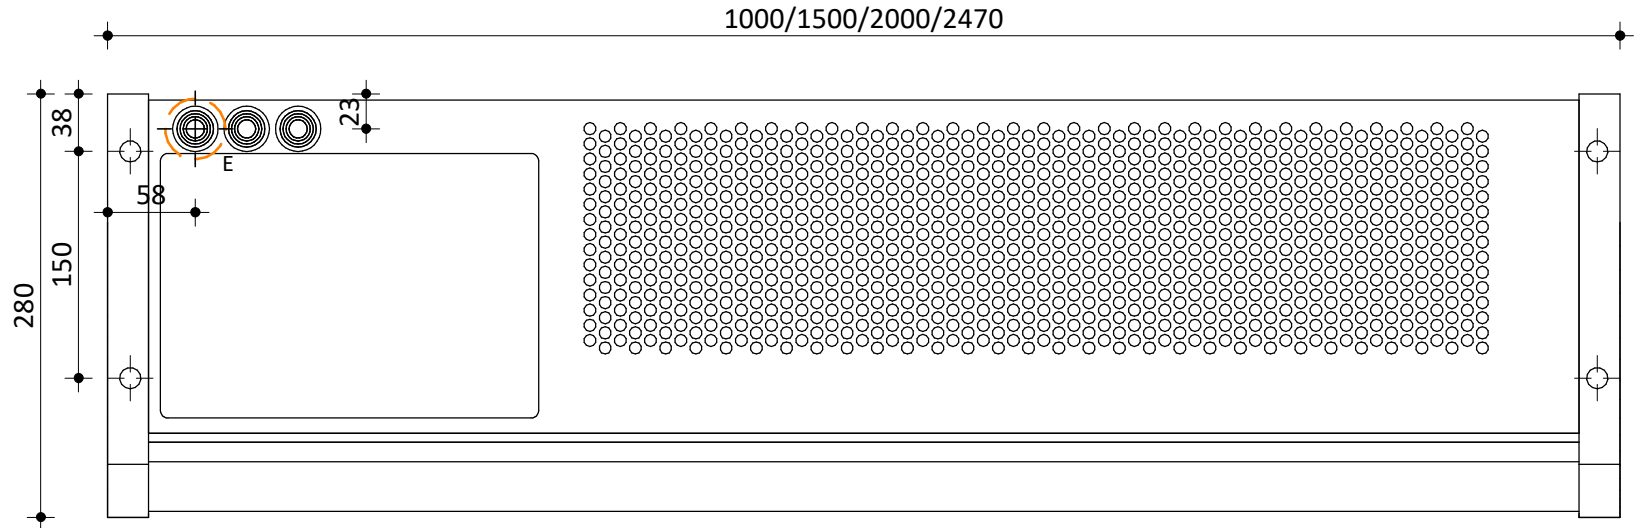

Model	Lengte	Artikel nr.
100-1-E 3kW	1000 mm	700 500 030
100-1-E 5kW	1000 mm	700 500 040
150-1-E 8kW	1500 mm	700 500 070
150-1-E 10kW	1500 mm	700 500 080
200-1-E 10kW	2000 mm	700 500 110
200-1-E 12,5kW	2000 mm	700 500 120
250-1-E 14kW	2470 mm	700 500 150
250-1-E 17,5kW	2470 mm	700 500 160

Model  
EASY  
Fabrikant  
Masterwatt  
Artikel nr.  
Zie tabel

Vermogen [kW]  
Zie tabel  
Voltage  
230 V  
Schaal  
1 : 5

Datum  
22-04-2021  
Wijz. a  
Wijz. b