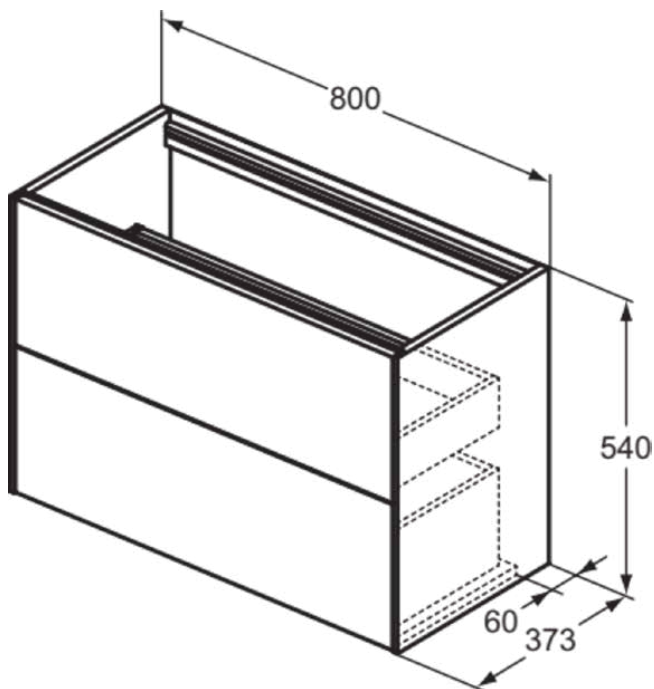

CONCA

T4352Y3

CONCA | Wastafelmeubel 800x373x540 mm in matt sunset afwerking, 2 laden | Greeploos, Volledige extractielade, Push-to-open, Softclose, Voorgemonteerd, Duurzaam geproduceerd hout

Afbeelding & technische tekening

Algemene informatie

| | |
|------------------------------|----------------------------|
| Productcategorie: | Meubels |
| Producttype: | Wastafelmeubel |
| Merk: | Ideal Standard |
| Collectie: | CONCA |
| Ontwerper: | Palomba Serafini Associati |
| Colour: | Y3 - Matt Sunset |
| Afwerking van het oppervlak: | mat |
| Hoogte (mm): | 540 |
| Breedte (mm): | 800 |
| Lengte / sprong (mm): | 373 |
| Bevestigingswijze: | Bevestigingsset |
| Nettogewicht (kg): | 32.20 |
| EAN-code: | 8014140465560 |

CONCA

T4352Y3

CONCA | Wastafelmeubel 800x373x540 mm in matt sunset afwerking, 2 laden | Greeploos, Volledige extractielade, Push-to-open, Softclose, Voorgemonteerd, Duurzaam geproduceerd hout

Product specificaties