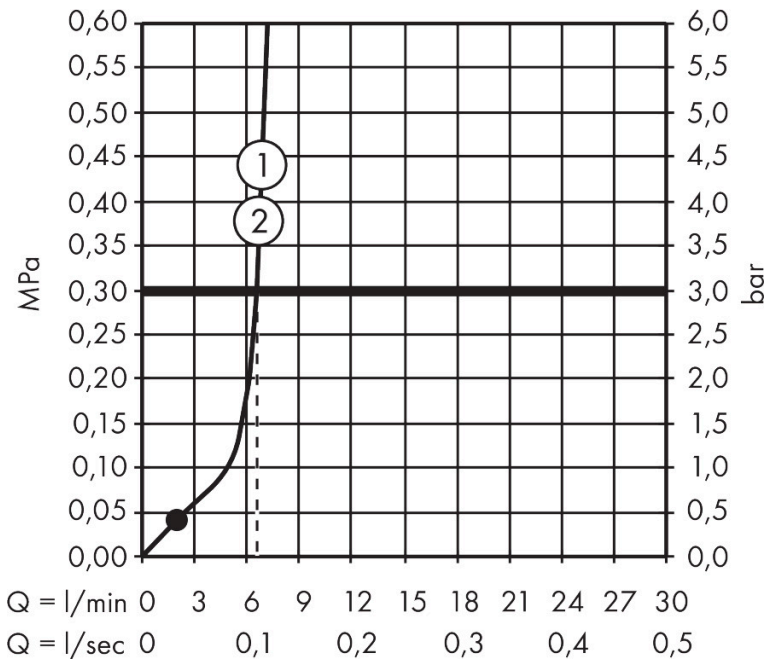

Merk	hansgrohe
Artikelnaam	Activera Select S doucheset 95 2jet EcoSmart met glijstang Varia 72 cm
Art.nr.	28048000
Oppervlakte	chrom
Netto prijs	78,56 EUR

Product foto

Maat tekeningen

Kenmerken

- bestaat uit: handdouche, schuifstuk, douchestang, doucheslang
- diameter handdouche 95 mm
- Rain, ImpactRain
- handige straalkeuze via Select-knop
- FlexPower: straalnoppen passen zich automatisch aan de waterdruk aan door te openen en te sluiten
- QuickClean+: voorkom kalkaanslag dankzij de elasticiteit van de straalnoppen
- traploos in hoogte verstelbaar
- doorstroomregelaar: 8 l/min (met mogelijke toleranties -20%)
- doorstroomhoeveelheid Rain bij 3 bar: 7,2 l/min
- doorstroomhoeveelheid ImpactRain sproeistand bij 3 bar: 6,5 l/min
- functie van: 3 l/min
- EasySplit: eenvoudiger repareren van het product
- schuifknop draaibaar op de buis voor links- of rechtsom draaien
- in hoogte verstelbaar schuifstuk met vergrendelend push-schuifstuk
- schuifstuk met vergrendelingsmechanisme
- variabele wandhouder
- wandhouders gemaakt van kunststof
- profielbuis: rond
- buislengte: 714 mm
- diameter glijstang: 22 mm

Technologie

Straalsoorten

Certificaat

Merk hansgrohe
 Artikelnaam **Activera Select S** doucheset 95 2jet EcoSmart met glijstang Varia 72 cm
 Art.nr. 28048000
 Oppervlakte chroom
 Netto prijs 78,56 EUR

Stroomschema

De verbruikswaarden werden in overeenstemming met de praktijk met de bijbehorende armaturen (thermostaat/mengkraan/inbouwventiel) gemeten.

Merk hansgrohe
Artikelnaam **Activera Select S** doucheset 95 2jet EcoSmart met glijstang Varia 72 cm
Art.nr. 28048000
Oppervlakte chrom
Netto prijs 78,56 EUR

Explosietekening voor bouwjaar: >06/25

Merk hansgrohe
 Artikelnaam **Activera Select S** doucheset 95 2jet EcoSmart met glijstang Varia 72 cm
 Art.nr. 28048000
 Oppervlakte chroom
 Netto prijs 78,56 EUR