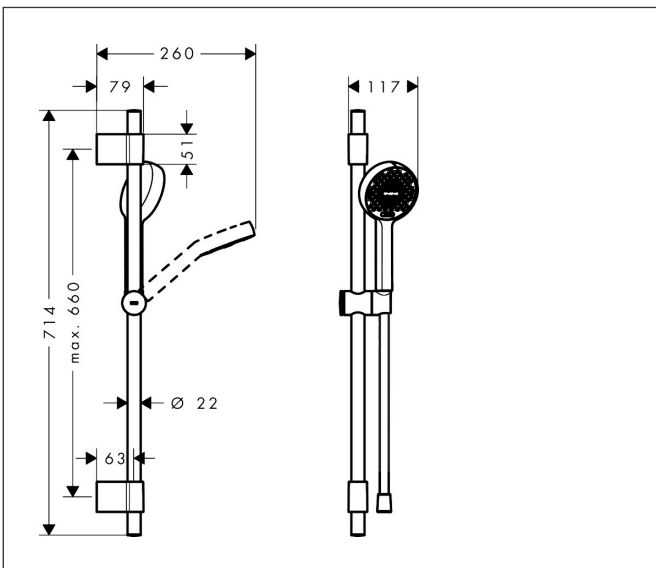

Merk	hansgrohe
Artikelnaam	Activera Select S doucheset 95 2jet EcoSmart met glijstang Varia 72 cm
Art.nr.	28048000
Oppervlakte	chrom
Netto prijs	78,56 EUR

Product foto

Maat tekeningen

Kenmerken

- bestaat uit: handdouche, schuifstuk, douchestang, doucheslang
- diameter handdouche 95 mm
- Rain, ImpactRain
- handige straalkeuze via Select-knop
- FlexPower: straalnoppen passen zich automatisch aan de waterdruk aan door te openen en te sluiten
- QuickClean+: voorkom kalkaanslag dankzij de elasticiteit van de straalnoppen
- traploos in hoogte verstelbaar
- doorstroomregelaar: 8 l/min (met mogelijke toleranties -20%)
- doorstroomhoeveelheid Rain bij 3 bar: 7,2 l/min
- doorstroomhoeveelheid ImpactRain sproeistand bij 3 bar: 6,5 l/min
- functie van: 3 l/min
- EasySplit: eenvoudiger repareren van het product
- schuifknop draaibaar op de buis voor links- of rechtsom draaien
- in hoogte verstelbaar schuifstuk met vergrendelend push-schuifstuk
- schuifstuk met vergrendelingsmechanisme
- variabele wandhouder
- wandhouders gemaakt van kunststof
- profielbuis: rond
- buislengte: 714 mm
- diameter glijstang: 22 mm

Technologie

Straalsoorten

Certificaat

Merk hansgrohe
 Artikelnaam **Activera Select S** doucheset 95 2jet EcoSmart met glijstang Varia 72 cm
 Art.nr. 28048000
 Oppervlakte chroom
 Netto prijs 78,56 EUR

Stroomschema

De verbruikswaarden werden in overeenstemming met de praktijk met de bijbehorende armaturen (thermostaat/mengkraan/inbouwventiel) gemeten.

Merk hansgrohe
Artikelnaam **Activera Select S** doucheset 95 2jet EcoSmart met glijstang Varia 72 cm
Art.nr. 28048000
Oppervlakte chrom
Netto prijs 78,56 EUR

Explosietekening voor bouwjaar: >06/25

Merk hansgrohe
 Artikelnaam **Activera Select S** doucheset 95 2jet EcoSmart met glijstang Varia 72 cm
 Art.nr. 28048000
 Oppervlakte chroom
 Netto prijs 78,56 EUR