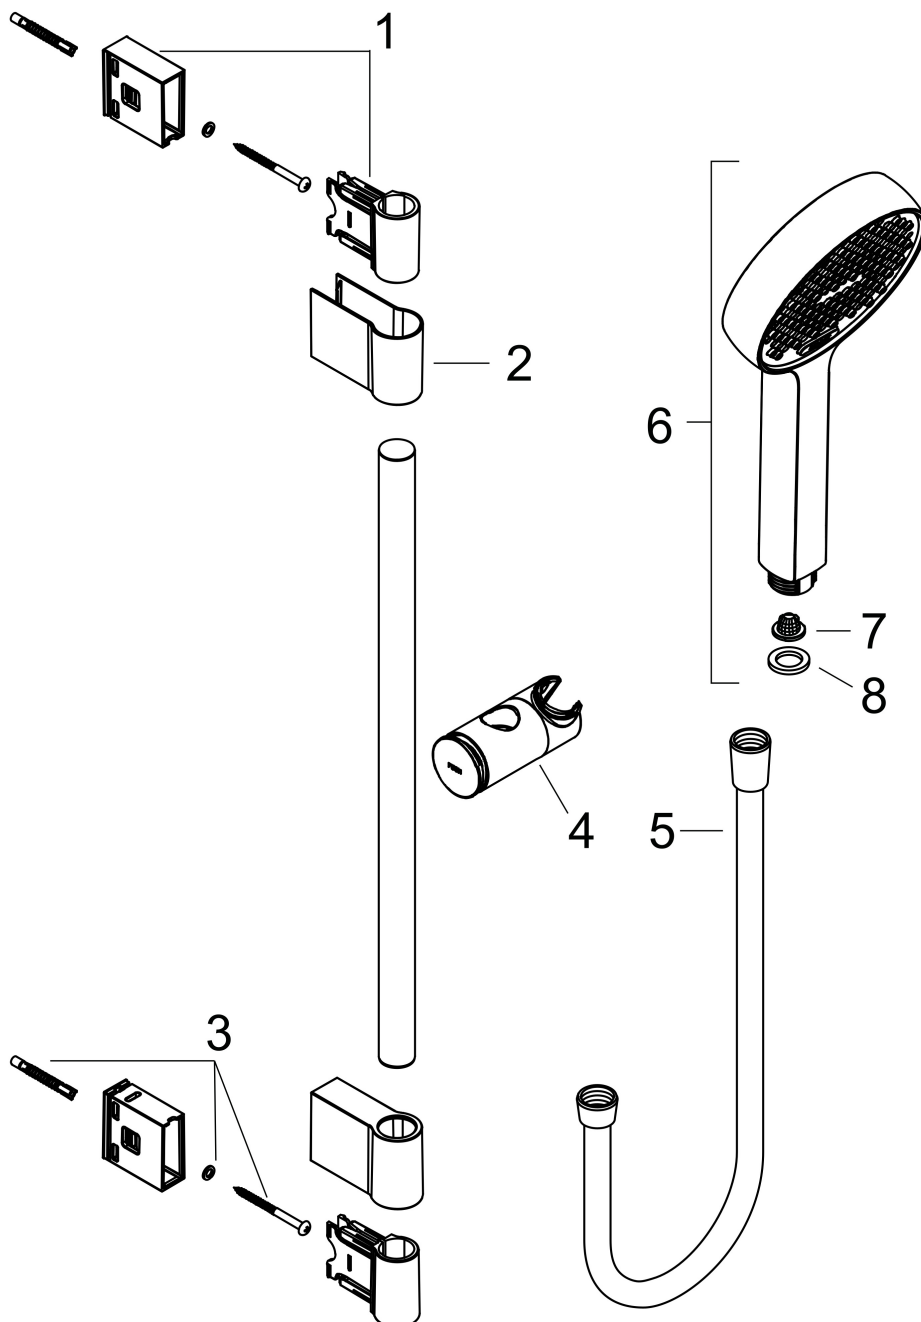

Merk	hansgrohe
Artikelnaam	Activera Select S doucheset 95 2jet EcoSmart met glijstang Varia 72 cm
Art.nr.	28048000
Oppervlakte	chrom
Netto prijs	78,56 EUR

Product foto

Maat tekeningen

Kenmerken

- bestaat uit: handdouche, schuifstuk, douchestang, doucheslang
- diameter handdouche 95 mm
- Rain, ImpactRain
- handige straalkeuze via Select-knop
- FlexPower: straalnoppen passen zich automatisch aan de waterdruk aan door te openen en te sluiten
- QuickClean+: voorkom kalkaanslag dankzij de elasticiteit van de straalnoppen
- traploos in hoogte verstelbaar
- doorstroomregelaar: 8 l/min (met mogelijke toleranties -20%)
- doorstroomhoeveelheid Rain bij 3 bar: 7,2 l/min
- doorstroomhoeveelheid ImpactRain sproeistand bij 3 bar: 6,5 l/min
- functie van: 3 l/min
- EasySplit: eenvoudiger repareren van het product
- schuifknop draaibaar op de buis voor links- of rechtsom draaien
- in hoogte verstelbaar schuifstuk met vergrendelend push-schuifstuk
- schuifstuk met vergrendelingsmechanisme
- variabele wandhouder
- wandhouders gemaakt van kunststof
- profielbuis: rond
- buislengte: 714 mm
- diameter glijstang: 22 mm

Technologie

Straalsoorten

Certificaat

Merk hansgrohe
 Artikelnaam **Activera Select S** doucheset 95 2jet EcoSmart met glijstang Varia 72 cm
 Art.nr. 28048000
 Oppervlakte chroom
 Netto prijs 78,56 EUR

Stroomschema

De verbruikswaarden werden in overeenstemming met de praktijk met de bijbehorende armaturen (thermostaat/mengkraan/inbouwventiel) gemeten.

Merk hansgrohe
Artikelnaam **Activera Select S** doucheset 95 2jet EcoSmart met glijstang Varia 72 cm
Art.nr. 28048000
Oppervlakte chrom
Netto prijs 78,56 EUR

Explosietekening voor bouwjaar: >06/25

Merk hansgrohe
 Artikelnaam **Activera Select S** doucheset 95 2jet EcoSmart met glijstang Varia 72 cm
 Art.nr. 28048000
 Oppervlakte chroom
 Netto prijs 78,56 EUR