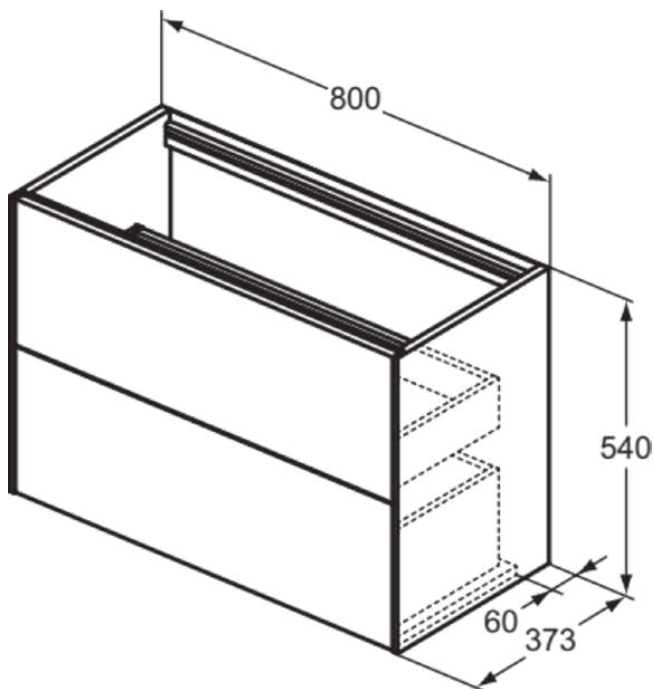

## T4352Y4

CONCA | Wastafelmeubel 800x373x540 mm in smoked oak afwerking, 2 laden | Greeploos, Volledige extractielade, Push-to-open, Softclose, Voorgemonteerd, Duurzaam geproduceerd hout, Houtfineer

### Algemene informatie

Productcategorie:	Meubels
Producttype:	Wastafelmeubel
Merk:	Ideal Standard
Collectie:	CONCA
Ontwerper:	Palomba Serafini Associati
Colour:	Y4 - Smoked Oak
Afwerking van het oppervlak:	mat
Hoogte (mm):	540
Breedte (mm):	800
Lengte / sprong (mm):	373
Bevestigingswijze:	Bevestigingsset
Nettogewicht (kg):	32.20
EAN-code:	8014140465577