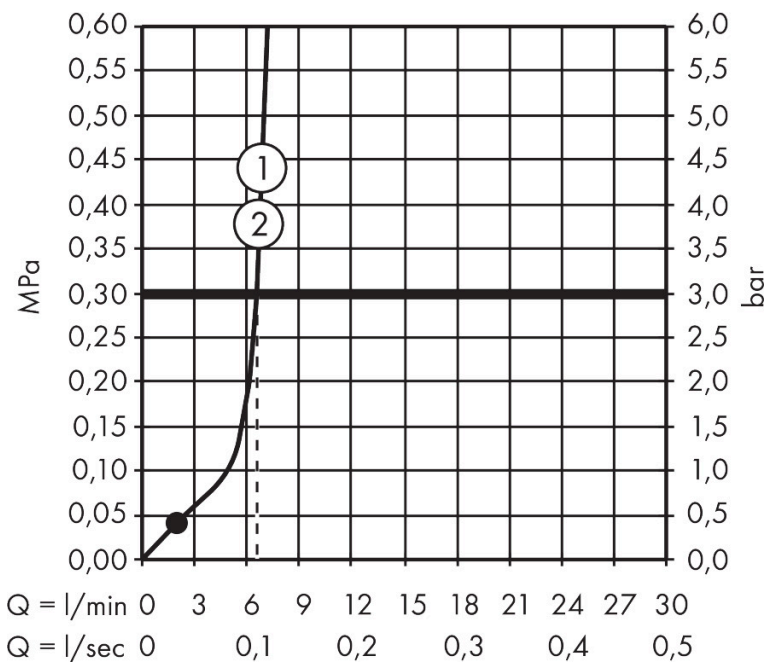

Merk	hansgrohe
Artikelnaam	Activera Select S doucheset 95 2jet EcoSmart met glijstang Varia 72 cm
Art.nr.	28048670
Oppervlakte	Mat zwart
Netto prijs	98,22 EUR

Product foto

Maat tekeningen

Kenmerken

- bestaat uit: handdouche, schuifstuk, douchestang, doucheslang
- diameter handdouche 95 mm
- Rain, ImpactRain
- handige straalkeuze via Select-knop
- FlexPower: straalnoppen passen zich automatisch aan de waterdruk aan door te openen en te sluiten
- QuickClean+: voorkom kalkaanslag dankzij de elasticiteit van de straalnoppen
- traploos in hoogte verstelbaar
- doorstroomregelaar: 8 l/min (met mogelijke toleranties -20%)
- doorstroomhoeveelheid Rain bij 3 bar: 7,2 l/min
- doorstroomhoeveelheid ImpactRain sproeistand bij 3 bar: 6,5 l/min
- functie van: 3 l/min
- EasySplit: eenvoudiger repareren van het product
- schuifknop draaibaar op de buis voor links- of rechtsom draaien
- in hoogte verstelbaar schuifstuk met vergrendelend push-schuifstuk
- schuifstuk met vergrendelingsmechanisme
- variabele wandhouder
- wandhouders gemaakt van kunststof
- profielbuis: rond
- buislengte: 714 mm
- diameter glijstang: 22 mm

Technologie

Straalsoorten

Certificaat

Merk hansgrohe
 Artikelnaam **Activera Select S** doucheset 95 2jet EcoSmart met glijstang Varia 72 cm
 Art.nr. 28048670
 Oppervlakte Mat zwart
 Netto prijs 98,22 EUR

Stroomschema

De verbruikswaarden werden in overeenstemming met de praktijk met de bijbehorende armaturen (thermostaat/mengkraan/inbouwventiel) gemeten.

Merk hansgrohe
Artikelnaam **Activera Select S** doucheset 95 2jet EcoSmart met glijstang Varia 72 cm
Art.nr. 28048670
Oppervlakte Mat zwart
Netto prijs 98,22 EUR

Explosietekening voor bouwjaar: >06/25

Merk hansgrohe
 Artikelnaam **Activera Select S** doucheset 95 2jet EcoSmart met glijstang Varia 72 cm
 Art.nr. 28048670
 Oppervlakte Mat zwart
 Netto prijs 98,22 EUR