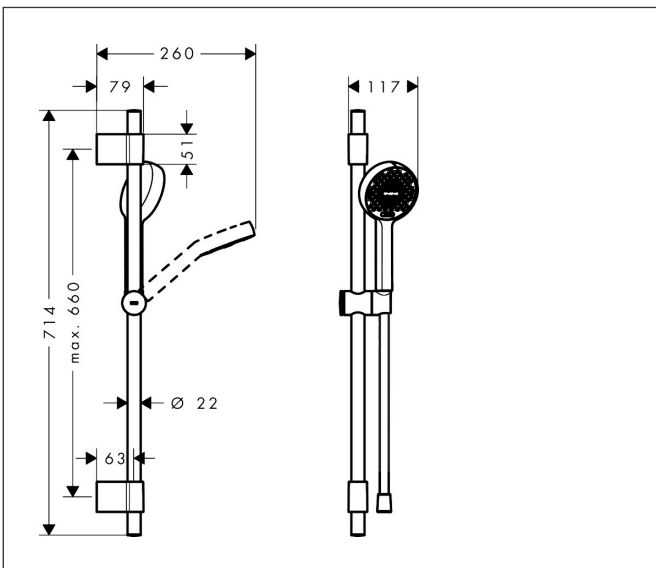

Merk	hansgrohe
Artikelnaam	Activera Select S doucheset 95 2jet EcoSmart met glijstang Varia 72 cm
Art.nr.	28048670
Oppervlakte	Mat zwart
Netto prijs	98,22 EUR

Product foto

Maat tekeningen

Kenmerken

- bestaat uit: handdouche, schuifstuk, douchestang, doucheslang
- diameter handdouche 95 mm
- Rain, ImpactRain
- handige straalkeuze via Select-knop
- FlexPower: straalnoppen passen zich automatisch aan de waterdruk aan door te openen en te sluiten
- QuickClean+: voorkom kalkaanslag dankzij de elasticiteit van de straalnoppen
- traploos in hoogte verstelbaar
- doorstroomregelaar: 8 l/min (met mogelijke toleranties -20%)
- doorstroomhoeveelheid Rain bij 3 bar: 7,2 l/min
- doorstroomhoeveelheid ImpactRain sproeistand bij 3 bar: 6,5 l/min
- functie van: 3 l/min
- EasySplit: eenvoudiger repareren van het product
- schuifknop draaibaar op de buis voor links- of rechtsom draaien
- in hoogte verstelbaar schuifstuk met vergrendelend push-schuifstuk
- schuifstuk met vergrendelingsmechanisme
- variabele wandhouder
- wandhouders gemaakt van kunststof
- profielbuis: rond
- buislengte: 714 mm
- diameter glijstang: 22 mm

Technologie

Straalsoorten

Certificaat

Merk hansgrohe
 Artikelnaam **Activera Select S** doucheset 95 2jet EcoSmart met glijstang Varia 72 cm
 Art.nr. 28048670
 Oppervlakte Mat zwart
 Netto prijs 98,22 EUR

Stroomschema

De verbruikswaarden werden in overeenstemming met de praktijk met de bijbehorende armaturen (thermostaat/mengkraan/inbouwventiel) gemeten.

Merk hansgrohe
Artikelnaam **Activera Select S** doucheset 95 2jet EcoSmart met glijstang Varia 72 cm
Art.nr. 28048670
Oppervlakte Mat zwart
Netto prijs 98,22 EUR

Explosietekening voor bouwjaar: >06/25

Merk hansgrohe
 Artikelnaam **Activera Select S** doucheset 95 2jet EcoSmart met glijstang Varia 72 cm
 Art.nr. 28048670
 Oppervlakte Mat zwart
 Netto prijs 98,22 EUR