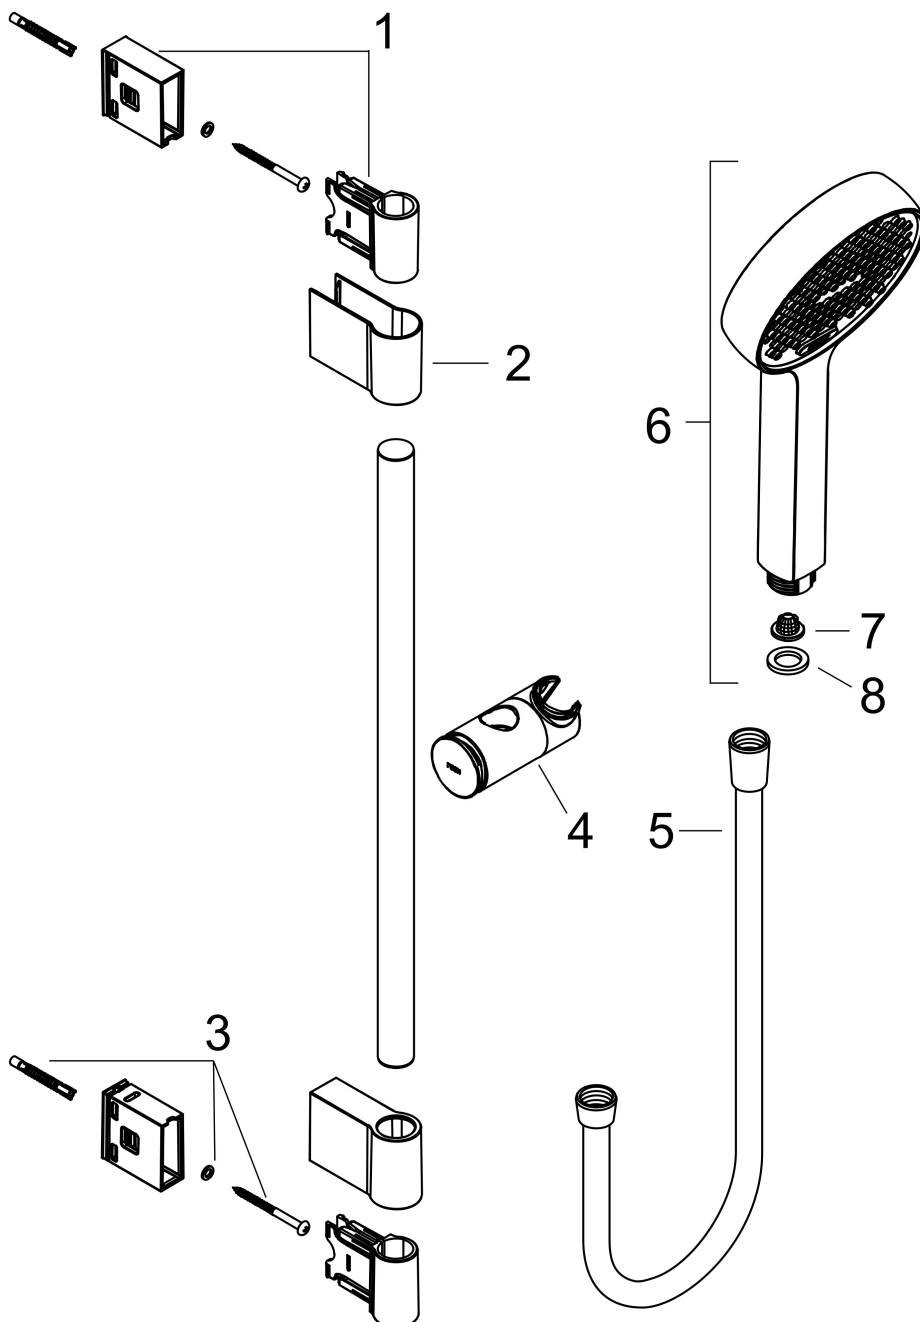

Merk	hansgrohe
Artikelnaam	Activera Select S doucheset 95 2jet EcoSmart met glijstang Varia 72 cm
Art.nr.	28048670
Oppervlakte	Mat zwart
Netto prijs	98,22 EUR

Product foto

Maat tekeningen

Kenmerken

- bestaat uit: handdouche, schuifstuk, douchestang, doucheslang
- diameter handdouche 95 mm
- Rain, ImpactRain
- handige straalkeuze via Select-knop
- FlexPower: straalnoppen passen zich automatisch aan de waterdruk aan door te openen en te sluiten
- QuickClean+: voorkom kalkaanslag dankzij de elasticiteit van de straalnoppen
- traploos in hoogte verstelbaar
- doorstroomregelaar: 8 l/min (met mogelijke toleranties -20%)
- doorstroomhoeveelheid Rain bij 3 bar: 7,2 l/min
- doorstroomhoeveelheid ImpactRain sproeistand bij 3 bar: 6,5 l/min
- functie van: 3 l/min
- EasySplit: eenvoudiger repareren van het product
- schuifknop draaibaar op de buis voor links- of rechtsom draaien
- in hoogte verstelbaar schuifstuk met vergrendelend push-schuifstuk
- schuifstuk met vergrendelingsmechanisme
- variabele wandhouder
- wandhouders gemaakt van kunststof
- profielbuis: rond
- buislengte: 714 mm
- diameter glijstang: 22 mm

Technologie

Straalsoorten

Certificaat

Merk hansgrohe
 Artikelnaam **Activera Select S** doucheset 95 2jet EcoSmart met glijstang Varia 72 cm
 Art.nr. 28048670
 Oppervlakte Mat zwart
 Netto prijs 98,22 EUR

Stroomschema

De verbruikswaarden werden in overeenstemming met de praktijk met de bijbehorende armaturen (thermostaat/mengkraan/inbouwventiel) gemeten.

Merk hansgrohe
Artikelnaam **Activera Select S** doucheset 95 2jet EcoSmart met glijstang Varia 72 cm
Art.nr. 28048670
Oppervlakte Mat zwart
Netto prijs 98,22 EUR

Explosietekening voor bouwjaar: >06/25

Merk hansgrohe
 Artikelnaam **Activera Select S** doucheset 95 2jet EcoSmart met glijstang Varia 72 cm
 Art.nr. 28048670
 Oppervlakte Mat zwart
 Netto prijs 98,22 EUR