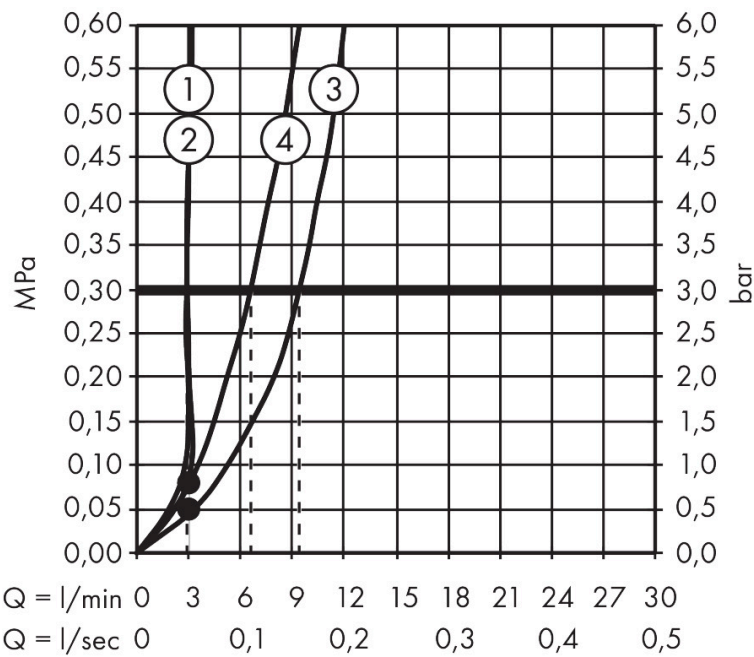

- bestaat uit: handdouche, schuifstuk, douchestang, doucheslang
- diameter handdouche 95 mm
- Rain, ImpactRain
- handige straalkeuze via Select-knop
- FlexPower: straalnoppen passen zich automatisch aan de waterdruk aan door te openen en te sluiten
- QuickClean+: voorkom kalkaanslag dankzij de elasticiteit van de straalnoppen
- Water Boost: boostfunctie versterkt de waterstraal indien nodig
- traploos in hoogte verstelbaar
- doorstroomregelaar: 4 l/min (met mogelijke toleranties -20%)
- doorstroomhoeveelheid Rain bij 3 bar: 2,9 l/min
- doorstroomhoeveelheid ImpactRain sproeistand bij 3 bar: 2,9 l/min
- functie van: 3 l/min
- EasySplit: eenvoudiger repareren van het product
- in hoogte verstelbaar schuifstuk met vergrendelend push-schuifstuk
- schuifknop draaibaar op de buis voor links- of rechtsom draaien
- schuifstuk met vergrendelingsmechanisme
- wandhouders gemaakt van kunststof
- profielbuis: rond
- buislengte: 669 mm
- diameter glijstang: 22 mm

Technologie

Straalsoorten

Merk hansgrohe
 Artikelnaam **Activera Select S** Doucheset 95 2jet EcoSmart+ met booster en glijstang 65 cm
 Art.nr. 28863670
 Oppervlakte mat zwart
 Netto prijs 104,91 EUR

Stroomschema