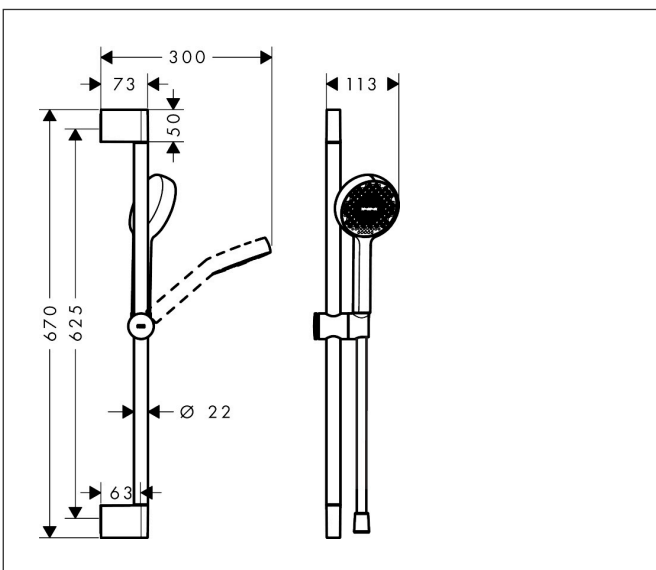

Merk	hansgrohe
Artikelnaam	Activera Select S Doucheset 95 2jet EcoSmart+ met booster en glijstang 65 cm
Art.nr.	28863670
Oppervlakte	mat zwart
Netto prijs	104,91 EUR

Product foto

Maat tekeningen

Kenmerken

- bestaat uit: handdouche, schuifstuk, douchestang, doucheslang
- diameter handdouche 95 mm
- Rain, ImpactRain
- handige straalkeuze via Select-knop
- FlexPower: straalnoppen passen zich automatisch aan de waterdruk aan door te openen en te sluiten
- QuickClean+: voorkom kalkaanslag dankzij de elasticiteit van de straalnoppen
- Water Boost: boostfunctie versterkt de waterstraal indien nodig
- traploos in hoogte verstelbaar
- doorstroomregelaar: 4 l/min (met mogelijke toleranties -20%)
- doorstroomhoeveelheid Rain bij 3 bar: 2,9 l/min
- doorstroomhoeveelheid ImpactRain sproeistand bij 3 bar: 2,9 l/min
- functie van: 3 l/min
- EasySplit: eenvoudiger repareren van het product
- in hoogte verstelbaar schuifstuk met vergrendelend push-schuifstuk
- schuifknop draaibaar op de buis voor links- of rechtsom draaien
- schuifstuk met vergrendelingsmechanisme
- wandhouders gemaakt van kunststof
- profielbuis: rond
- buislengte: 669 mm
- diameter glijstang: 22 mm

Technologie

Straalsoorten

Merk hansgrohe
 Artikelnaam **Activera Select S** Doucheset 95 2jet EcoSmart+ met booster en glijstang 65 cm
 Art.nr. 28863670
 Oppervlakte mat zwart
 Netto prijs 104,91 EUR

Stroomschema