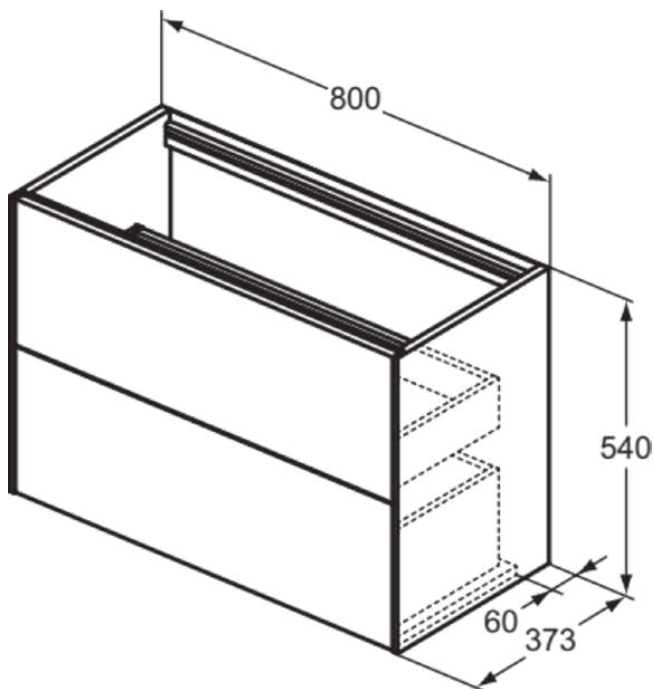

CONCA

T4352Y5

CONCA | Wastafelmeubel 800x373x540 mm in dark walnut afwerking, 2 laden | Greeploos, Volledige extractielade, Push-to-open, Softclose, Voorgemonteerd, Duurzaam geproduceerd hout, Houtfineer

Afbeelding & technische tekening

Algemene informatie

Productcategorie:	Meubels
Producttype:	Wastafelmeubel
Merk:	Ideal Standard
Collectie:	CONCA
Ontwerper:	Palomba Serafini Associati
Colour:	Y5 - Dark Walnut
Afwerking van het oppervlak:	mat
Hoogte (mm):	540
Breedte (mm):	800
Lengte / sprong (mm):	373
Bevestigingswijze:	Bevestigingsset
Nettogewicht (kg):	32.20
EAN-code:	8014140465584