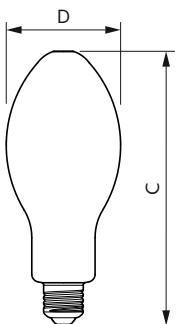

Operationele temperatuur

T-behuizing maximaal (nom.)	43,2 °C

Dimbaarheid en regelsystemen

Dimbaar	Nee

Eigenschappen behuizing en afmetingen

Lampafwerking	Mat
Lampmateriaal	Glas
Lampvorm	Ovaal
Nettogewicht (per stuk)	0,130 kg

Keurmerken en classificaties

Energie-efficiëntieklasse	C
Energiebesparend product	Ja
Energieverbruik kWh/1.000 uur	18 kWh
EPREL-registratienummer	403620
CE-markering	Ja
Conform EU RoHS-richtlijn	Ja
Flikkerwaarde (PstLM)	1
Stroboscoopeffectwaarde (SVM)	1,6
Bereik omgevingstemperatuur	-30 tot +45 °C

Toepassingsomstandigheden

kan dit worden gebruikt in gesloten armaturen	Yes
Draadloze technologie	Niet van toepassing

Productgegevens

Productnaam voor bestelling	TForce Core LED HPL 18W E27 830
	FR
Volledige productnaam	TForce Core LED HPL 18W E27 830
	FR
Full EOC	871869975029900
Bestelcode	8718699750299
Materiaalnr. (12NC)	929002349902
Lokale code	75029900
Numerator - Aantal per pak	1
EAN/UPC - product/behuizing	8718699750299
Numerator - Dozen per buitendoos	6
EAN/UPC - Case	8718699750305

Maatschets

Product	D	C
TForce Core LED HPL 18W E27 830 FR	76 mm	183 mm