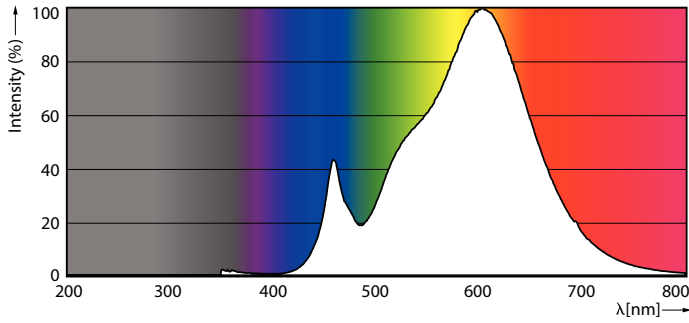

Trueforce CorePro LED HPL

Fotometrische gegevens

Spectral Power Distribution Colour - TForce Core LED HPL 18W E27 830 FR

General uniform lighting