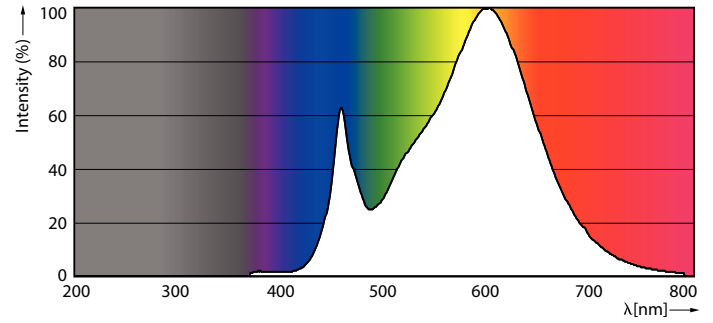

Trueforce CorePro LED HPL

Fotometrische gegevens

Spectral Power Distribution Colour - TForce Core LED HPL 18W E27 830 FR

General uniform lighting