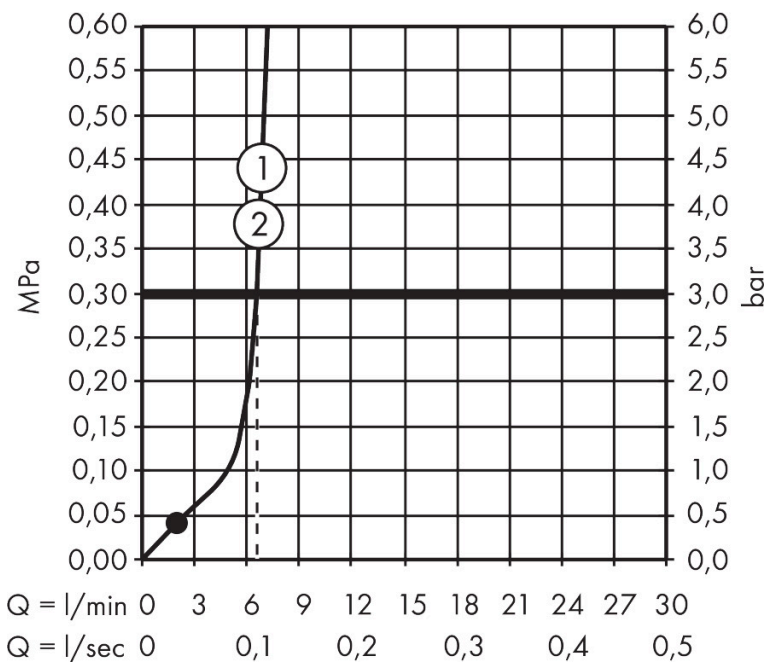

## Kenmerken

- bestaat uit: handdouche, schuifstuk, douchestang, doucheslang
- diameter handdouche 95 mm
- Rain, ImpactRain
- handige straalkeuze via Select-knop
- FlexPower: straalnoppen passen zich automatisch aan de waterdruk aan door te openen en te sluiten
- QuickClean+: voorkom kalkaanslag dankzij de elasticiteit van de straalnoppen
- traploos in hoogte verstelbaar
- doorstroomregelaar: 8 l/min (met mogelijke toleranties -20%)
- doorstroomhoeveelheid Rain bij 3 bar: 7,2 l/min
- doorstroomhoeveelheid ImpactRain sproeistand bij 3 bar: 6,5 l/min
- functie van: 3 l/min
- EasySplit: eenvoudiger repareren van het product
- schuifknop draaibaar op de buis voor links- of rechtsom draaien
- in hoogte verstelbaar schuifstuk met vergrendelend push-schuifstuk
- schuifstuk met vergrendelingsmechanisme
- variabele wandhouder
- wandhouders gemaakt van kunststof
- profielbuis: rond
- buislengte: 1044 mm
- diameter glijstang: 22 mm

## Straalsoorten

Certificaat

Merk hansgrohe  
 Artikelnaam **Activera Select S** doucheset 95 2jet EcoSmart met glijstang Varia 105 cm  
 Art.nr. 28050000  
 Oppervlakte chroom  
 Netto prijs 86,00 EUR

## Stroomschema

De verbruikswaarden werden in overeenstemming met de praktijk met de bijbehorende armaturen (thermostaat/mengkraan/inbouwventiel) gemeten.