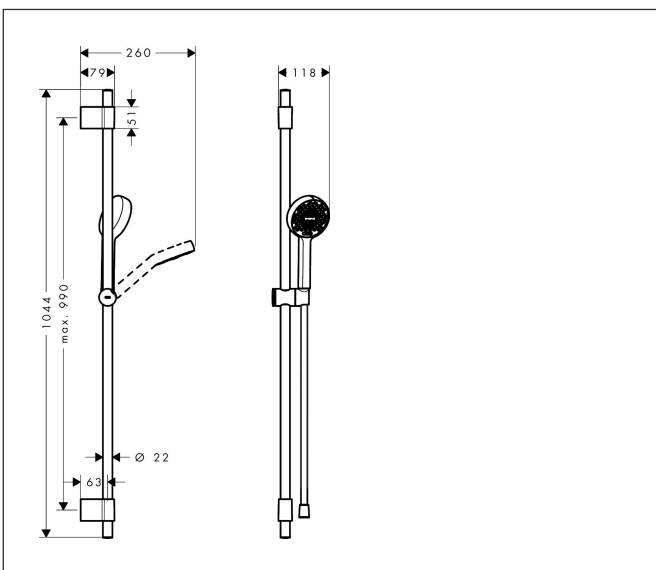

Merk	hansgrohe
Artikelnaam	<b>Activera Select S</b> doucheset 95 2jet EcoSmart met glijstang Varia 105 cm
Art.nr.	28050000
Oppervlakte	chromo
Netto prijs	86,00 EUR

## Maat tekeningen

## Kenmerken

- bestaat uit: handdouche, schuifstuk, douchestang, doucheslang
- diameter handdouche 95 mm
- Rain, ImpactRain
- handige straalkeuze via Select-knop
- FlexPower: straalnoppen passen zich automatisch aan de waterdruk aan door te openen en te sluiten
- QuickClean+: voorkom kalkaanslag dankzij de elasticiteit van de straalnoppen
- traploos in hoogte verstelbaar
- doorstroomregelaar: 8 l/min (met mogelijke toleranties -20%)
- doorstroomhoeveelheid Rain bij 3 bar: 7,2 l/min
- doorstroomhoeveelheid ImpactRain sproeistand bij 3 bar: 6,5 l/min
- functie van: 3 l/min
- EasySplit: eenvoudiger repareren van het product
- schuifknop draaibaar op de buis voor links- of rechtsom draaien
- in hoogte verstelbaar schuifstuk met vergrendelend push-schuifstuk
- schuifstuk met vergrendelingsmechanisme
- variabele wandhouder
- wandhouders gemaakt van kunststof
- profielbuis: rond
- buislengte: 1044 mm
- diameter glijstang: 22 mm