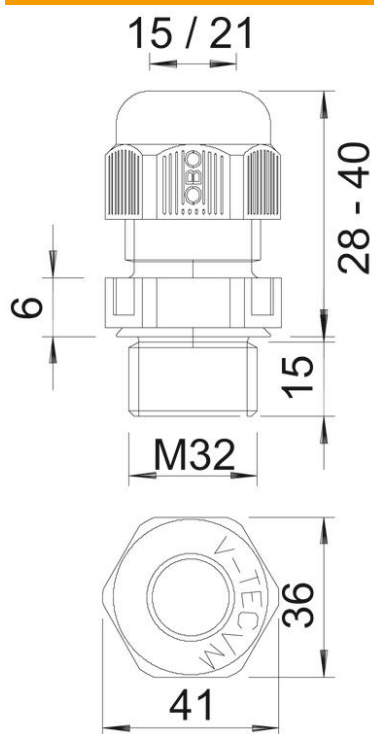

## Stamgegevens

Artikelnummer	2022951
Type	V-TEC VM L32 LGR
Omschrijving 1	Wartel
Omschrijving 2	met lange tap, vol metrisch
Fabrikant	OBO
Dimensie	M32
Kleur	lichtgrijs; RAL 7035
Materiaal	Polyamide
Kleinste verkoop-eenheid	20
Eenheid van hoeveelheid	Stuk
Gewicht	2,047 kg
Eenheid gewicht	kg/100 st.

# Technisch specificatieblad

Wartel, metrische schroefdraad, lang, lichtgrijs

Artikelnummer: 2022951

## Afmetingen

Afmeting e	41 mm
Afmeting L max.	40 mm
Afmeting L min.	28 mm
Maat L1	15 mm
Maat L2	6 mm

### Technische gegevens

Soort afdichting	Dichtring
Uitvoering	Recht
Doorbuigbescherming	nee
Afdichtbereik D max.	21 mm
Afdichtbereik D min.	15 mm
Explosiebeveiligd	nee
Wartel voor platte kabel	nee
Vlambestendig	volgens VDE 0471/DIN 695 deel 2-1, testtemperatuur 650°C
Voor Ex-zone	zonder
voor Ex-zone gas	zonder
voor Ex-zone stof	zonder
Schroefdraad	M32 x 1,5
Soort schroefdraad	Metrisch
Lengte schroefdraad	15 mm
Nominale schroefdraadmaat	32
Spoed	1,5 mm
Glasvezelversterkt	nee
Halogeenvrij	ja
Instabiel draaimoment	7,5 Nm
Categorie van de slagbelasting	4
Categorie van de trekbelasting	A
Meervoudig dichtingsinzetstuk	nee
Met borgmoer	nee
Slagvast	nee
Sleutelwijdte	36
Beschermingsgraad	IP68
Zeskant hoekmaat	41 mm
Deelbare wartel	nee
Temperatuurbereik max.	65 °C
Temperatuurbereik min.	-20 °C
Trekbelastingmogelijkheid	ja