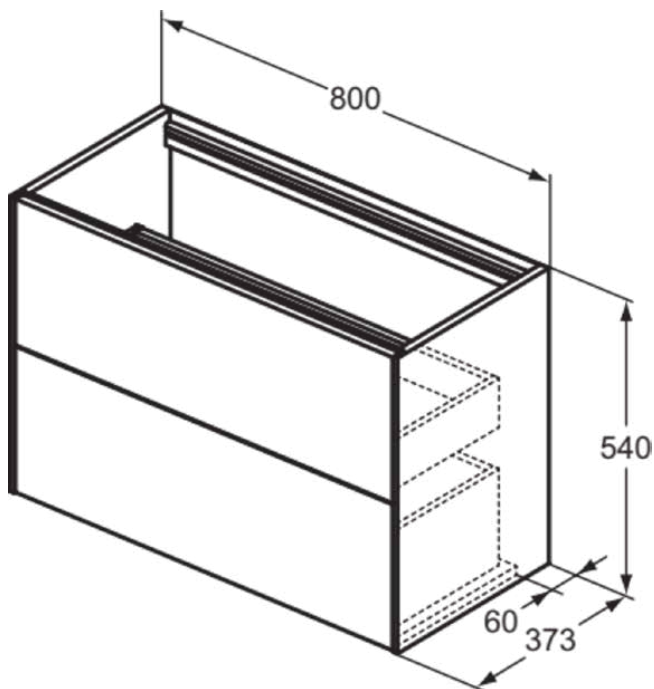

CONCA

T4352Y6

CONCA | Wastafelmeubel 800x373x540 mm in licht eiken afwerking, 2 laden | Greeploos, Volledige extractielade, Push-to-open, Softclose, Voorgemonteerd, Duurzaam geproduceerd hout, Houtfineer

Afbeelding & technische tekening

Algemene informatie

Productcategorie:	Meubels
Producttype:	Wastafelmeubel
Merk:	Ideal Standard
Collectie:	CONCA
Ontwerper:	Palomba Serafini Associati
Colour:	Y6 - Licht Eiken
Afwerking van het oppervlak:	mat
Hoogte (mm):	540
Breedte (mm):	800
Lengte / sprong (mm):	373
Bevestigingswijze:	Bevestigingsset
Nettogewicht (kg):	32.20
EAN-code:	8014140465591

Sluitingsmechanisme:	Softclosing
Kleurcode:	Y6
Kleuromschrijving:	licht eiken
Hoekmodel:	Nee
Volledige extractielade:	Yes
Gre(e)p(en):	Greeploos
Verstelbare montagevoeten:	Nee
Materiaal:	Hout
Materiaalkwaliteit lichaam:	3-laags spaanplaat met hoge dichtheid
Aantal deuren (totaal):	0
Aantal deuren (links openend):	0
Aantal deuren (rechts openend):	0
Aantal laden (totaal):	2
Aantal externe laden:	2