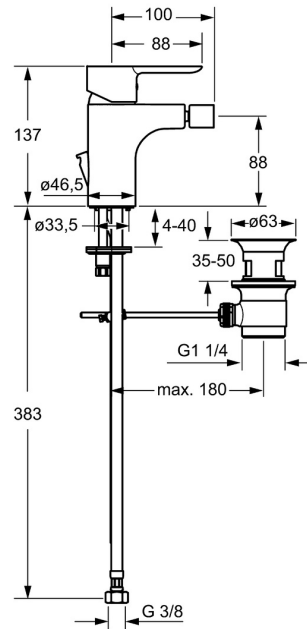

EAN: 4015474248090
static.hansa.com/06063203

- Bidet
- Eengreeps
- Wastafelmontage
- Chrom
- Vaste uitloop
- PCA® mousseur voor een drukonafhankelijke doorstroom, CACHÉ® mousseur geïntegreerd in kraanhuis, Mousseur met kogelscharnier
- Eengreeps bediend, Hendel met warm-koud-aanduiding
- Afvoergarnituur met trekstang
- Temperatuurbegrenzer, Temperatuurbegrenzer (achteraf instelbaar)
- ø 35 mm keramisch binnenwerk voor debiet en temperatuur instelling
- Flexibele aansluitslang(en)
- Kraanhuis gemaakt van DZR messing, Rapid-montagesysteem

Technische gegevens

Doorstromingseigenschappen

Doorstroomhoeveelheid bij 3 bar (met debietregelaar) **6.0 l/min**

Technische eigenschappen

DN-maat **DN15**
Warmwatertoevoer **max. +70°C**
Werkdruk **0.5-10 bar**
Aansluitmaat **G3/8**
Projection **100 mm**
Terugstroom beveiliging (EN1717) **AA**
Materiaal **brass**