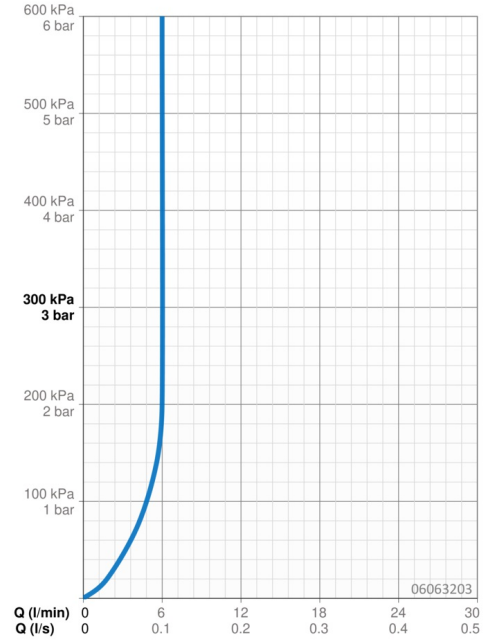

Technische gegevens

Doorstromingseigenschappen

Doorstroomhoeveelheid bij 3 bar (met debietregelaar) **6.0 l/min**

Technische eigenschappen

DN-maat **DN15**
Warmwatertoevoer **max. +70°C**
Werkdruk **0.5-10 bar**
Aansluitmaat **G3/8**
Projection **100 mm**
Terugstroom beveiliging (EN1717) **AA**
Materiaal **brass**

Voorschriften

EN-norm **EN 817**
Geluidsklasse **I (ISO 3822)**

Toestemmingen en Verklaringen

DVGW **NW-6506CN0315**
ABP **PA-IX 38219/IO**