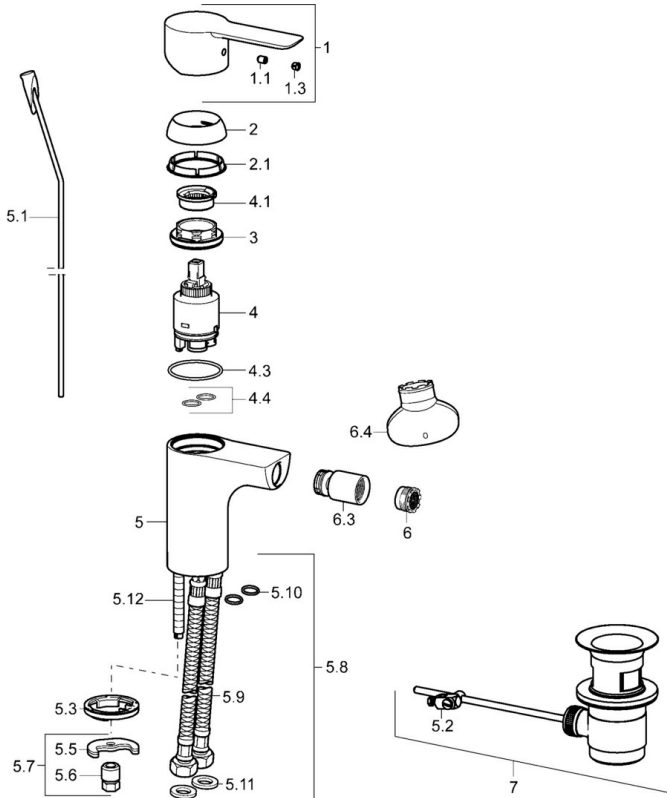

EAN: 4015474248090
static.hansa.com/06063203

- Bidet
- Eengreeps
- Wastafelmontage
- Chrom
- Vaste uitloop
- PCA® mousseur voor een drukonafhankelijke doorstroom, CACHÉ® mousseur geïntegreerd in kraanhuis, Mousseur met kogelscharnier
- Eengreeps bediend, Hendel met warm-koud-aanduiding
- Afvoergarnituur met trekstang
- Temperatuurbegrenzer, Temperatuurbegrenzer (achteraf instelbaar)
- ø 35 mm keramisch binnenwerk voor debiet en temperatuur instelling
- Flexibele aansluitslang(en)
- Kraanhuis gemaakt van DZR messing, Rapid-montagesysteem

Voorschriften

EN-norm **EN 817**
Geluidsklasse **I (ISO 3822)**

Toestemmingen en Verklaringen

DVGW **NW-6506CN0315**
ABP **PA-IX 38219/IO**

Reserveonderdelen

SP06063203

	Naam	Code
1	Hendel Chroom	59913650
1.1	Schroef, M5x8, SW2.5	59904755
1.3	Sierdop Grijs	59912112
2	Kap, 33x3 mm Chroom	59912504
2.1	Dichting, 45x35.5x5.4	59913651
3	Schroefring, M40x1, SW30	59913210
4	Binnenwerk, 3.5 Eco	59912324
4	Binnenwerk, 3.5 Classic	59913075
4.1	Temperature adjustment limiter	59912325
4.3	O-ring, d 28.24x2.62 Stopgezet	59912590
4.4	O-ring, d 10.10x1.60 Stopgezet	59905072
5.1	Trekstang Chroom	59913652
5.2	Gewichtstuk	59904624
5.3	Wasser	59914591
5.5	Fixing plate	59904765
5.6	Schroef, M8x1, SW13	59904766
5.7	Bevestigingsset	59910749
5.8	Flexibele aansluitingen, L=430, G3/8-M10x1 RH Stopgezet	59913213
5.9	Flexibele aansluitingen, L=430, G3/8-M10x1	59912515
5.10	O-ring, d 7.65x1.78	59902337
5.11	Dichting, 9.5x14.4x2	59912551
5.12	Bevestigingsschroeven, M8x1, L=140	59912474
6	Mousseur, M18.5x1, TJ	59913366
6.1	Pasring voor schuimstraler Chroom	59913654
6.3	Gewichtstuk, M18.5x1 Chroom	59913370
6.4	Schuimstralersleutel, M18.5	59913367
7	Wastegarnituur Chroom	59904620
N.I.	Wastegarnituur Chroom	59911441
N.I.	Sleutel, SW30/34	59912108