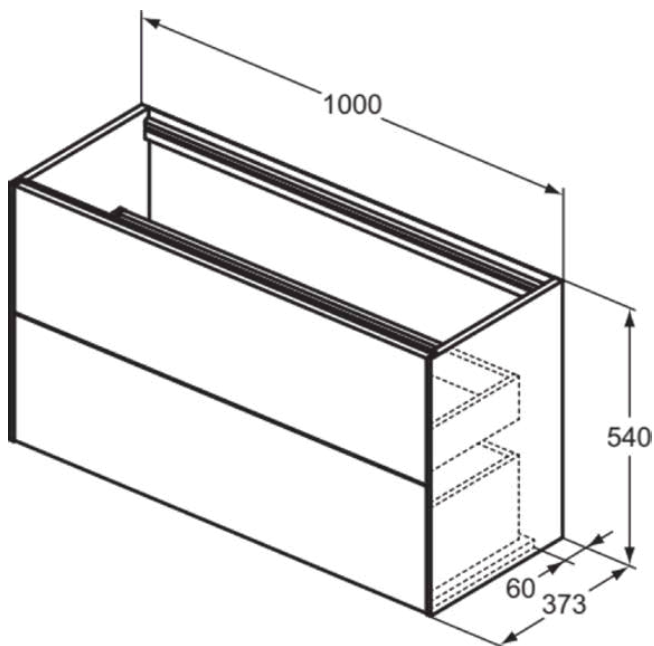

CONCA

T4353Y1

CONCA | Wastafelmeubel 1000x373x540 mm in matt white afwerking, 2 laden | Greeploos, Volledige extractielade, Push-to-open, Softclose, Voorgemonteerd, Duurzaam geproduceerd hout

Afbeelding & technische tekening

Algemene informatie

Productcategorie:	Meubels
Producttype:	Wastafelmeubel
Merk:	Ideal Standard
Collectie:	CONCA
Ontwerper:	Palomba Serafini Associati
Colour:	Y1 - Matt White
Afwerking van het oppervlak:	mat
Hoogte (mm):	540
Breedte (mm):	1000
Lengte / sprong (mm):	373
Bevestigingswijze:	Bevestigingsset
Nettogewicht (kg):	36.50
EAN-code:	8014140465607

Kenmerken

	Greeploos		Volledige extractielade
	Push-to-open		Softclose
	Voorgemonteerd		Duurzaam geproduceerd hout

Downloads

- [Installation Guide](#)
- [Spare Parts List](#)

Product specificaties

Sluitingsmechanisme:	Softclosing
Kleurcode:	Y1
Kleuromschrijving:	matt white
Hoekmodel:	Nee
Volledige extractielade:	Yes
Gre(e)p(en):	Greeploos
Verstelbare montagevoeten:	Nee
Materiaal:	Hout
Materiaalkwaliteit lichaam:	3-laags spaanplaat met hoge dichtheid
Aantal deuren (totaal):	0
Aantal deuren (links openend):	0
Aantal deuren (rechts openend):	0
Aantal laden (totaal):	2
Aantal externe laden:	2
Aantal interne laden:	0
Aantal open vakken:	0
Aantal roldeuren:	0

CONCA

T4353Y1

CONCA | Wastafelmeubel 1000x373x540 mm in matt white afwerking, 2 laden | Greeploos, Volledige extractielade, Push-to-open, Softclose, Voorgemonteerd, Duurzaam geproduceerd hout

Product specificaties