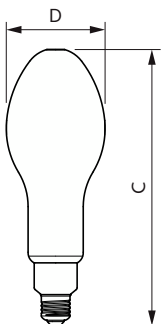

Operationele temperatuur

T-behuizing maximaal (nom.)	43,3 °C

Dimbaarheid en regelsystemen

Dimbaar	Nee

Eigenschappen behuizing en afmetingen

Lampafwerking	Mat
Lampmateriaal	Glas
Lampvorm	Ovaal
Nettogewicht (per stuk)	0,204 kg

Keurmerken en classificaties

Energie-efficiëntieklasse	D
Energiebesparend product	Ja
Energieverbruik kWh/1.000 uur	36 kWh
EPREL-registratienummer	403654
CE-markering	Ja
Conform EU RoHS-richtlijn	Ja
Flikkerwaarde (PstLM)	1
Stroboscoopeffectwaarde (SVM)	1,6
Bereik omgevingstemperatuur	-30 tot +45 °C

Toepassingsomstandigheden

kan dit worden gebruikt in gesloten armaturen	Yes
Draadloze technologie	Niet van toepassing

Productgegevens

Productnaam voor bestelling	TForce Core LED HPL 36W E27 830 FR
Volledige productnaam	TForce Core LED HPL 36W E27 830 FR
Full EOC	871951429927600
Bestelcode	8719514299276
Materiaalnr. (12NC)	929002481202
Lokale code	29927600
Numerator - Aantal per pak	1
EAN/UPC - product/behuizing	8719514299276
Numerator - Dozen per buitendoos	6
EAN/UPC - Case	8719514299283

Maatschets

Product	D	C
TForce Core LED HPL 36W E27 830 FR	91,5 mm	249 mm