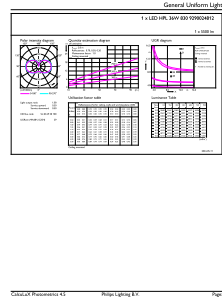

Toepassingsomstandigheden

kan dit worden gebruikt in gesloten armaturen	Yes
Draadloze technologie	Niet van toepassing

Productgegevens

Productnaam voor bestelling	TForce Core LED HPL 36W E27 830 FR
Volledige productnaam	TForce Core LED HPL 36W E27 830 FR
Full EOC	871951429927600
Bestelcode	8719514299276
Materiaalnr. (12NC)	929002481202
Lokale code	29927600
Numerator - Aantal per pak	1
EAN/UPC - product/behuizing	8719514299276
Numerator - Dozen per buitendoos	6
EAN/UPC - Case	8719514299283

Maatschets

Product	D	C
TForce Core LED HPL 36W E27 830 FR	91,5 mm	249 mm

Trueforce CorePro LED HPL

Fotometrische gegevens

Spectral Power Distribution Colour - TForce Core LED HPL 36W E27 830 FR

General uniform lighting - TForce Core LED HPL 36W E27 830 FR