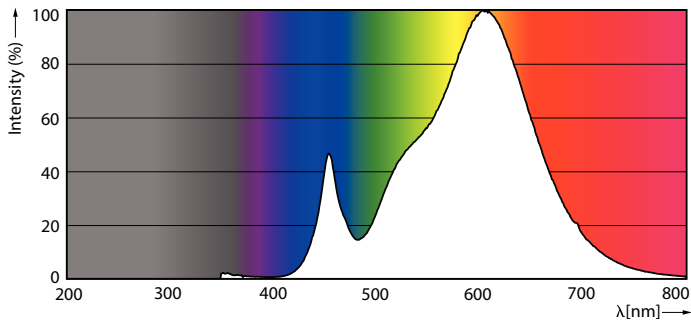

Garantieperiode	3 jaar
Gegevens lichttechniek	
Kleurcode	830 [CCT of 3000K]
Bundelhoek (nom.)	300 graden
Lichtstroom	5.500 lm
Kleuraanduiding	Wit (WH)

Trueforce CorePro LED HPL

Geïndiceerde kleurtemperatuur (nom.)	3000 K
Lichtrendement (gespec.) (nom.)	152 lm/W
Kleurconsistentie	<6
Kleurweergave-index (CRI)	80
LLMF bij einde nominale levensduur (nom.)	70 %
Photobiological safety according to EN 62471	RGO

Maatschets

Product	D	C
TForce Core LED HPL 36W E27 830 FR	91,5 mm	249 mm

Trueforce CorePro LED HPL

Fotometrische gegevens

Spectral Power Distribution Colour - TForce Core LED HPL 36W E27 830 FR

General uniform lighting - TForce Core LED HPL 36W E27 830 FR