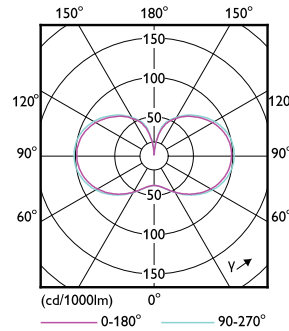

Maatschets

Product	D	C
TForce Core LED HPL 36W E27 830 FR	91,5 mm	249 mm

Trueforce CorePro LED HPL

Fotometrische gegevens

Spectral Power Distribution Colour - TForce Core LED HPL 36W E27 830 FR

General uniform lighting - TForce Core LED HPL 36W E27 830 FR