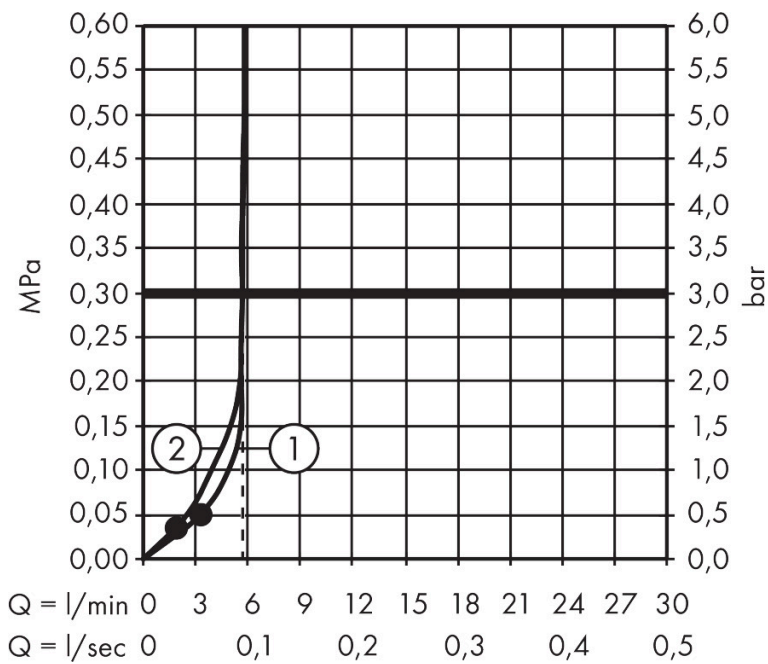

Merk	hansgrohe
Artikelnaam	Activera Select S Doucheset 95 2jet EcoSmart+ glijstang 90 cm
Art.nr.	28865000
Oppervlakte	chromom
Netto prijs	82,80 EUR

Stroomschema

- 1 ImpactRain
- 2 Rain krachtige regenstraal
- 3 ImpactRain + Booster
- 4 Rain + Booster