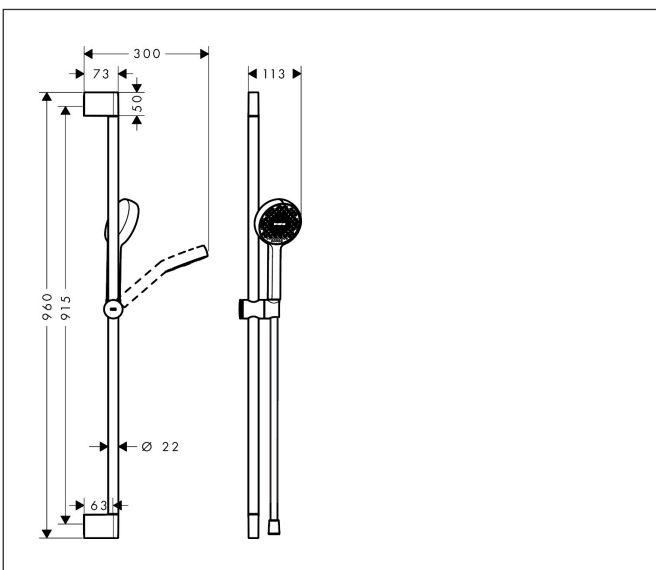

Merk	hansgrohe
Artikelnaam	<b>Activera Select S</b> Doucheset 95 2jet EcoSmart+ glijstang 90 cm
Art.nr.	28865000
Oppervlakte	chromium
Netto prijs	82,80 EUR

## Maat tekeningen

## Kenmerken

- bestaat uit: handdouche, schuifstuk, douchestang, doucheslang
- diameter handdouche 95 mm
- Rain, ImpactRain
- handige straalkeuze via Select-knop
- FlexPower: straalnoppen passen zich automatisch aan de waterdruk aan door te openen en te sluiten
- QuickClean+: voorkom kalkaanslag dankzij de elasticiteit van de straalnoppen
- traploos in hoogte verstelbaar
- doorstroomregelaar: 6 l/min (met mogelijke toleranties -20%)
- doorstroomhoeveelheid Rain bij 3 bar: 5,7 l/min
- functie van: 3,3 l/min
- EasySplit: eenvoudiger repareren van het product
- in hoogte verstelbaar schuifstuk met vergrendelend push-schuifstuk
- schuifknop draaibaar op de buis voor links- of rechtsom draaien
- schuifstuk met vergrendelingsmechanisme
- wandhouders gemaakt van kunststof
- profielbuis: rond
- buislengte: 959 mm
- diameter glijstang: 22 mm
- boorafstand: 915 mm
- doucheslang met conische moer aan beide uiteinden
- draaikoppeling voorkomt dat de slang in de knoop raakt