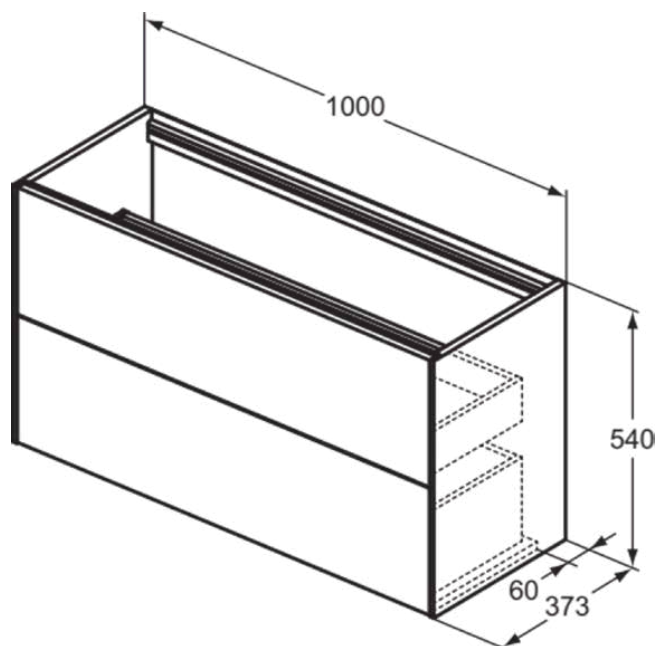

## T4353Y2

CONCA | Wastafelmeubel 1000x373x540 mm in matt anthracite afwerking, 2 laden | Greeploos, Volledige extractielade, Push-to-open, Softclose, Voorgemonteerd, Duurzaam geproduceerd hout

### Algemene informatie

Productcategorie:	Meubels
Producttype:	Wastafelmeubel
Merk:	Ideal Standard
Collectie:	CONCA
Ontwerper:	Palomba Serafini Associati
Colour:	Y2 - Matt Anthracite
Afwerking van het oppervlak:	mat
Hoogte (mm):	540
Breedte (mm):	1000
Lengte / sprong (mm):	373
Bevestigingswijze:	Bevestigingsset
Nettogewicht (kg):	36.50
EAN-code:	8014140465614