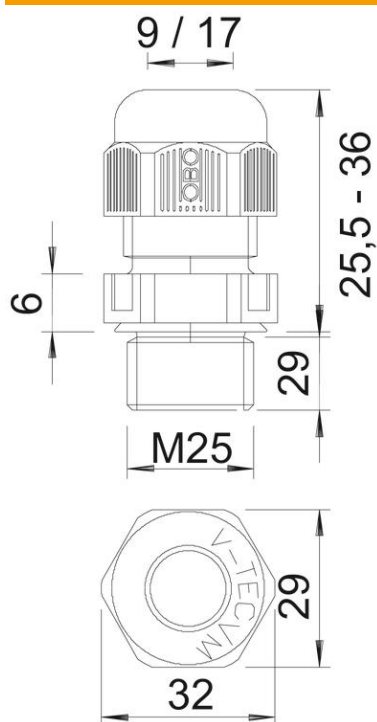

PA Polyamide

Stamgegevens

| | |
|--------------------------|-----------------------------|
| Artikelnummer | 2022949 |
| Type | V-TEC VM L25 LGR |
| Omschrijving 1 | Wartel |
| Omschrijving 2 | met lange tap, vol metrisch |
| Fabrikant | OBO |
| Dimensie | M25 |
| Kleur | lichtgrijs; RAL 7035 |
| Materiaal | Polyamide |
| Kleinste verkoop-eenheid | 25 |
| Eenheid van hoeveelheid | Stuk |
| Gewicht | 1,597 kg |
| Eenheid gewicht | kg/100 st. |

Technisch specificatieblad

Wartel, metrische schroefdraad, lang, lichtgrijs

Artikelnummer: 2022949

Afmetingen

| | |
|-----------------|---------|
| Afmeting e | 32 mm |
| Afmeting L max. | 36 mm |
| Afmeting L min. | 25,5 mm |
| Maat L1 | 15 mm |
| Maat L2 | 6 mm |

Technische gegevens

| | |
|--------------------------------|--|
| Soort afdichting | Dichtring |
| Uitvoering | Recht |
| Doorbuigbescherming | nee |
| Afdichtbereik D max. | 17 mm |
| Afdichtbereik D min. | 9 mm |
| Explosiebeveiligd | nee |
| Wartel voor platte kabel | nee |
| Vlambestendig | volgens VDE 0471/DIN 695 deel 2-1, testtemperatuur 650°C |
| Voor Ex-zone | zonder |
| voor Ex-zone gas | zonder |
| voor Ex-zone stof | zonder |
| Schroefdraad | M25 x 1,5 |
| Soort schroefdraad | Metrisch |
| Lengte schroefdraad | 15 mm |
| Nominale schroefdraadmaat | 25 |
| Spoed | 1,5 mm |
| Glasvezelversterkt | nee |
| Halogeenvrij | ja |
| Instabiel draaimoment | 5 Nm |
| Categorie van de slagbelasting | 3 |
| Categorie van de trekbelasting | A |
| Meervoudig dichtingsinzetstuk | nee |
| Met borgmoer | nee |
| Slagvast | nee |
| Sleutelwijdte | 29 |
| Beschermingsgraad | IP68 |
| Zeskant hoekmaat | 32 mm |
| Deelbare wartel | nee |
| Temperatuurbereik max. | 65 °C |
| Temperatuurbereik min. | -20 °C |
| Trekbelastingmogelijkheid | ja |