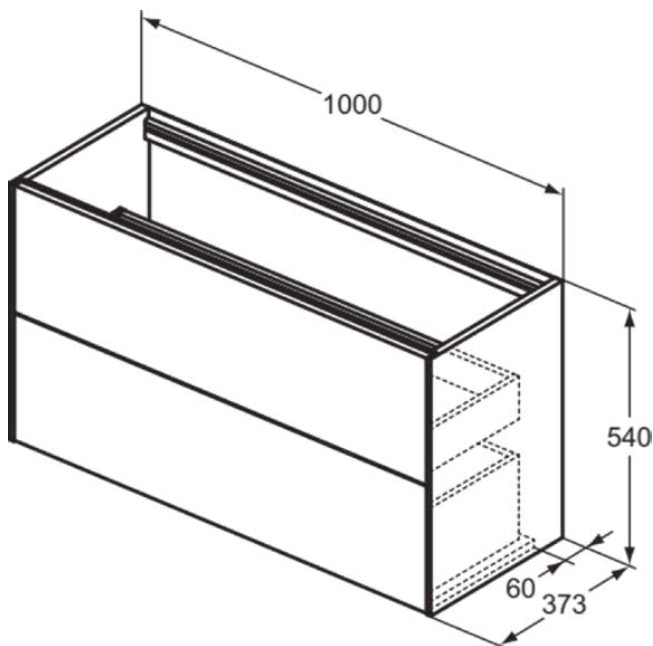

CONCA

T4353Y3

CONCA | Wastafelmeubel 1000x373x540 mm in matt sunset afwerking, 2 laden | Greeploos, Volledige extractielade, Push-to-open, Softclose, Voorgemonteerd, Duurzaam geproduceerd hout

Afbeelding & technische tekening

Algemene informatie

Productcategorie:	Meubels
Producttype:	Wastafelmeubel
Merk:	Ideal Standard
Collectie:	CONCA
Ontwerper:	Palomba Serafini Associati
Colour:	Y3 - Matt Sunset
Afwerking van het oppervlak:	mat
Hoogte (mm):	540
Breedte (mm):	1000
Lengte / sprong (mm):	373
Bevestigingswijze:	Bevestigingsset
Nettogewicht (kg):	36.50
EAN-code:	8014140465621

Kenmerken

	Greeploos		Volledige extractielade
	Push-to-open		Softclose
	Voorgemonteerd		Duurzaam geproduceerd hout

Downloads

- [Installation Guide](#)
- [Spare Parts List](#)

Product specificaties

Sluitingsmechanisme:	Softclosing
Kleurcode:	Y3
Kleuromschrijving:	matt sunset
Hoekmodel:	Nee
Volledige extractielade:	Yes
Gre(e)p(en):	Greeploos
Verstelbare montagevoeten:	Nee
Materiaal:	Hout
Materiaalkwaliteit lichaam:	3-laags spaanplaat met hoge dichtheid
Aantal deuren (totaal):	0
Aantal deuren (links openend):	0
Aantal deuren (rechts openend):	0
Aantal laden (totaal):	2
Aantal externe laden:	2
Aantal interne laden:	0
Aantal open vakken:	0
Aantal roldeuren:	0

CONCA

T4353Y3

CONCA | Wastafelmeubel 1000x373x540 mm in matt sunset afwerking, 2 laden | Greeploos, Volledige extractielade, Push-to-open, Softclose, Voorgemonteerd, Duurzaam geproduceerd hout

Product specificaties