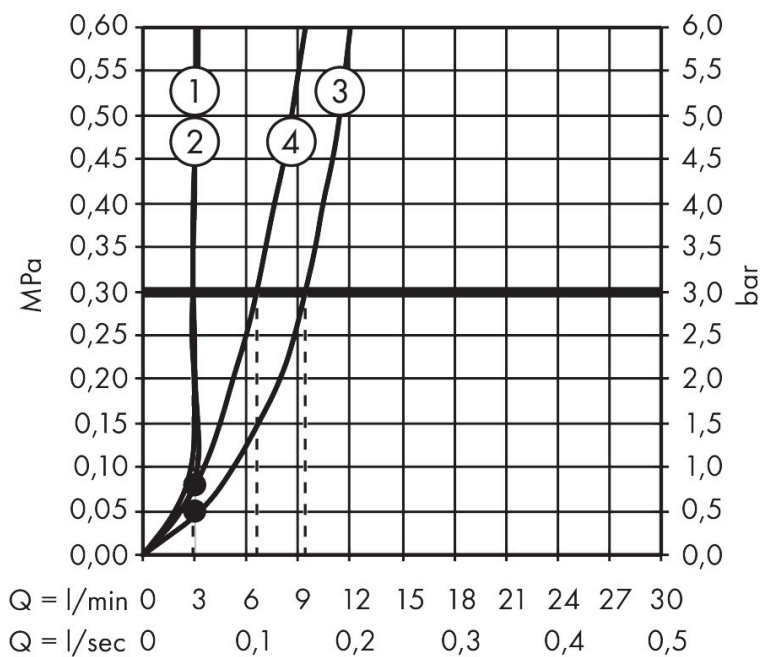

Merk	hansgrohe
Artikelnaam	Activera Select S Doucheset 95 2jet EcoSmart+ met booster en glijstang 90 cm
Art.nr.	28864670
Oppervlakte	mat zwart
Netto prijs	113,21 EUR

Product foto

Maat tekeningen

Kenmerken

- bestaat uit: handdouche, schuifstuk, douchestang, doucheslang
- diameter handdouche 95 mm
- Rain, ImpactRain
- handige straalkeuze via Select-knop
- FlexPower: straalnoppen passen zich automatisch aan de waterdruk aan door te openen en te sluiten
- QuickClean+: voorkom kalkaanslag dankzij de elasticiteit van de straalnoppen
- Water Boost: boostfunctie versterkt de waterstraal indien nodig
- traploos in hoogte verstelbaar
- doorstroomregelaar: 4 l/min (met mogelijke toleranties -20%)
- doorstroomhoeveelheid Rain bij 3 bar: 2,9 l/min
- doorstroomhoeveelheid ImpactRain sproeistand bij 3 bar: 2,9 l/min
- functie van: 3 l/min
- EasySplit: eenvoudiger repareren van het product
- in hoogte verstelbaar schuifstuk met vergrendelend push-schuifstuk
- schuifknop draaibaar op de buis voor links- of rechtsom draaien
- schuifstuk met vergrendelingsmechanisme
- wandhouders gemaakt van kunststof
- profielbuis: rond
- buislengte: 959 mm
- diameter glijstang: 22 mm

Technologie

Straalsoorten

Merk hansgrohe
 Artikelnaam **Activera Select S** Doucheset 95 2jet EcoSmart+ met booster en glijstang 90 cm
 Art.nr. 28864670
 Oppervlakte mat zwart
 Netto prijs 113,21 EUR

Stroomschema