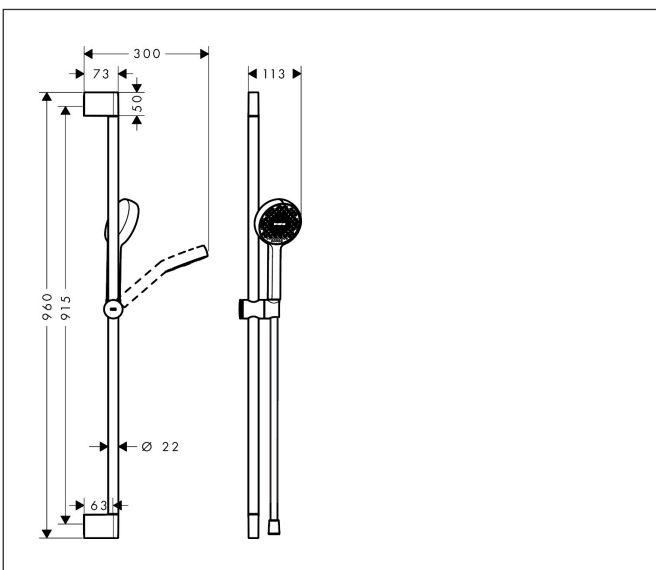

Merk	hansgrohe
Artikelnaam	Activera Select S Doucheset 95 2jet EcoSmart+ met booster en glijstang 90 cm
Art.nr.	28864670
Oppervlakte	mat zwart
Netto prijs	113,21 EUR

Product foto

Maat tekeningen

Kenmerken

- bestaat uit: handdouche, schuifstuk, douchestang, doucheslang
- diameter handdouche 95 mm
- Rain, ImpactRain
- handige straalkeuze via Select-knop
- FlexPower: straalnoppen passen zich automatisch aan de waterdruk aan door te openen en te sluiten
- QuickClean+: voorkom kalkaanslag dankzij de elasticiteit van de straalnoppen
- Water Boost: boostfunctie versterkt de waterstraal indien nodig
- traploos in hoogte verstelbaar
- doorstroomregelaar: 4 l/min (met mogelijke toleranties -20%)
- doorstroomhoeveelheid Rain bij 3 bar: 2,9 l/min
- doorstroomhoeveelheid ImpactRain sproeistand bij 3 bar: 2,9 l/min
- functie van: 3 l/min
- EasySplit: eenvoudiger repareren van het product
- in hoogte verstelbaar schuifstuk met vergrendelend push-schuifstuk
- schuifknop draaibaar op de buis voor links- of rechtsom draaien
- schuifstuk met vergrendelingsmechanisme
- wandhouders gemaakt van kunststof
- profielbuis: rond
- buislengte: 959 mm
- diameter glijstang: 22 mm

Technologie

Straalsoorten

Merk hansgrohe
 Artikelnaam **Activera Select S** Doucheset 95 2jet EcoSmart+ met booster en glijstang 90 cm
 Art.nr. 28864670
 Oppervlakte mat zwart
 Netto prijs 113,21 EUR

Stroomschema