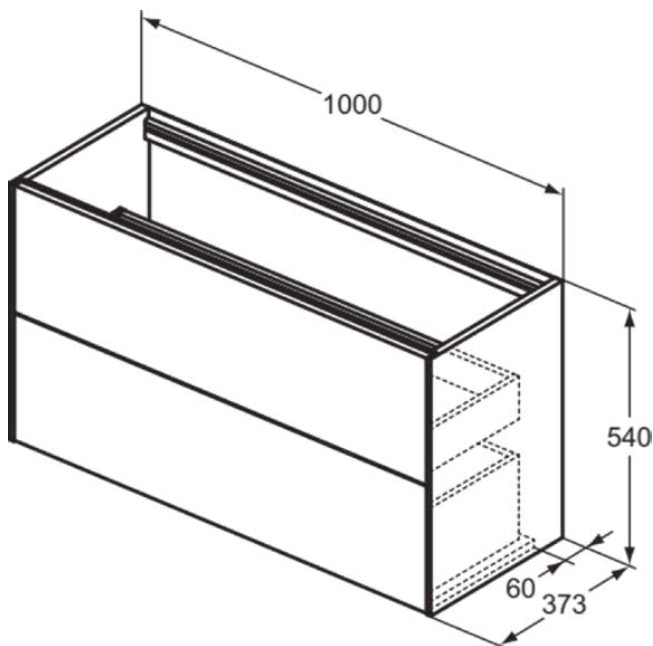

CONCA

T4353Y4

CONCA | Wastafelmeubel 1000x373x540 mm in smoked oak afwerking, 2 laden | Greeploos, Volledige extractielade, Push-to-open, Softclose, Voorgemonteerd, Duurzaam geproduceerd hout, Houtfineer

Afbeelding & technische tekening

Algemene informatie

Productcategorie:	Meubels
Producttype:	Wastafelmeubel
Merk:	Ideal Standard
Collectie:	CONCA
Ontwerper:	Palomba Serafini Associati
Colour:	Y4 - Smoked Oak
Afwerking van het oppervlak:	mat
Hoogte (mm):	540
Breedte (mm):	1000
Lengte / sprong (mm):	373
Bevestigingswijze:	Bevestigingsset
Nettogewicht (kg):	36.50
EAN-code:	8014140465638