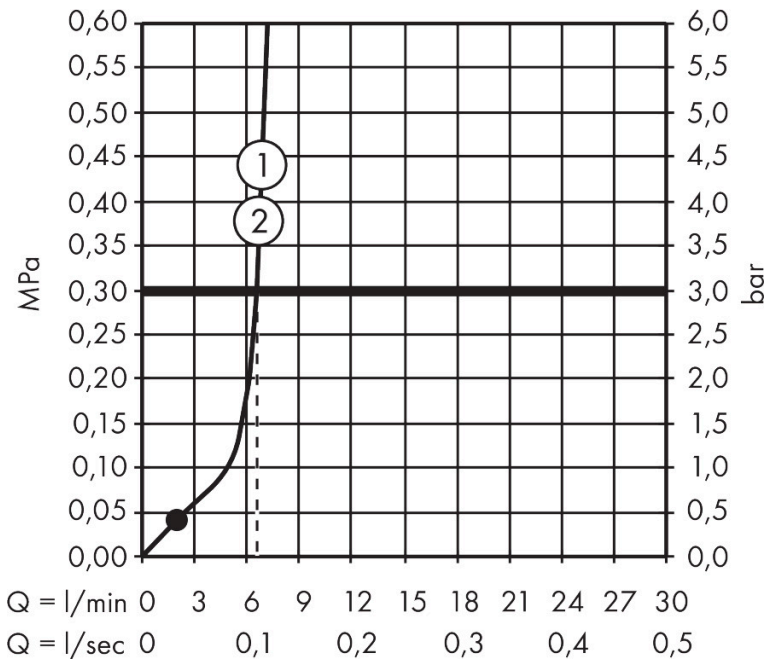

Merk	hansgrohe
Artikelnaam	Activera Select S doucheset 95 2jet EcoSmart met glijstang Varia 105 cm
Art.nr.	28050670
Oppervlakte	Mat zwart
Netto prijs	107,47 EUR

Product foto

Maat tekeningen

Kenmerken

- bestaat uit: handdouche, schuifstuk, douchestang, doucheslang
- diameter handdouche 95 mm
- Rain, ImpactRain
- handige straalkeuze via Select-knop
- FlexPower: straalnoppen passen zich automatisch aan de waterdruk aan door te openen en te sluiten
- QuickClean+: voorkom kalkaanslag dankzij de elasticiteit van de straalnoppen
- traploos in hoogte verstelbaar
- doorstroomregelaar: 8 l/min (met mogelijke toleranties -20%)
- doorstroomhoeveelheid Rain bij 3 bar: 7,2 l/min
- doorstroomhoeveelheid ImpactRain sproeistand bij 3 bar: 6,5 l/min
- functie van: 3 l/min
- EasySplit: eenvoudiger repareren van het product
- schuifknop draaibaar op de buis voor links- of rechtsom draaien
- in hoogte verstelbaar schuifstuk met vergrendelend push-schuifstuk
- schuifstuk met vergrendelingsmechanisme
- variabele wandhouder
- wandhouders gemaakt van kunststof
- profielbuis: rond
- buislengte: 1044 mm
- diameter glijstang: 22 mm

Technologie

Straalsoorten

Certificaat

Merk hansgrohe
 Artikelnaam **Activera Select S** doucheset 95 2jet EcoSmart met glijstang Varia 105 cm
 Art.nr. 28050670
 Oppervlakte Mat zwart
 Netto prijs 107,47 EUR

Stroomschema

De verbruikswaarden werden in overeenstemming met de praktijk met de bijbehorende armaturen (thermostaat/mengkraan/inbouwventiel) gemeten.