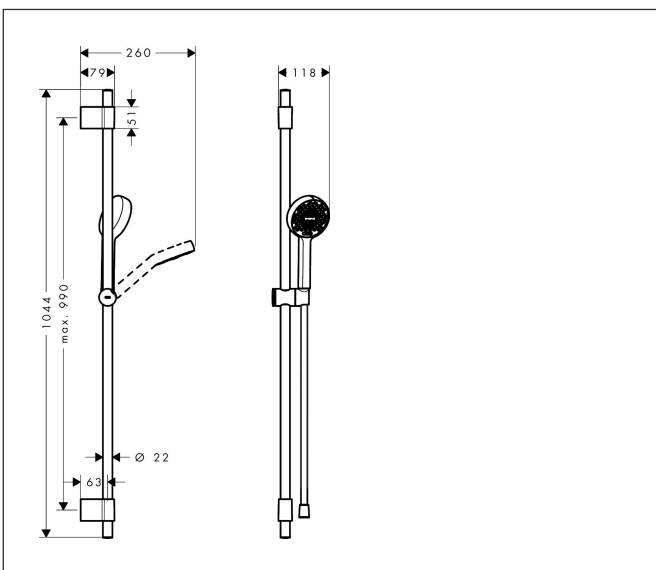

Merk	hansgrohe
Artikelnaam	Activera Select S doucheset 95 2jet EcoSmart met glijstang Varia 105 cm
Art.nr.	28050670
Oppervlakte	Mat zwart
Netto prijs	107,47 EUR

Product foto

Maat tekeningen

Kenmerken

- bestaat uit: handdouche, schuifstuk, douchestang, doucheslang
- diameter handdouche 95 mm
- Rain, ImpactRain
- handige straalkeuze via Select-knop
- FlexPower: straalnoppen passen zich automatisch aan de waterdruk aan door te openen en te sluiten
- QuickClean+: voorkom kalkaanslag dankzij de elasticiteit van de straalnoppen
- traploos in hoogte verstelbaar
- doorstroomregelaar: 8 l/min (met mogelijke toleranties -20%)
- doorstroomhoeveelheid Rain bij 3 bar: 7,2 l/min
- doorstroomhoeveelheid ImpactRain sproeistand bij 3 bar: 6,5 l/min
- functie van: 3 l/min
- EasySplit: eenvoudiger repareren van het product
- schuifknop draaibaar op de buis voor links- of rechtsom draaien
- in hoogte verstelbaar schuifstuk met vergrendelend push-schuifstuk
- schuifstuk met vergrendelingsmechanisme
- variabele wandhouder
- wandhouders gemaakt van kunststof
- profielbuis: rond
- buislengte: 1044 mm
- diameter glijstang: 22 mm

Technologie

Straalsoorten

Certificaat

Merk hansgrohe
 Artikelnaam **Activera Select S** doucheset 95 2jet EcoSmart met glijstang Varia 105 cm
 Art.nr. 28050670
 Oppervlakte Mat zwart
 Netto prijs 107,47 EUR

Stroomschema

De verbruikswaarden werden in overeenstemming met de praktijk met de bijbehorende armaturen (thermostaat/mengkraan/inbouwventiel) gemeten.