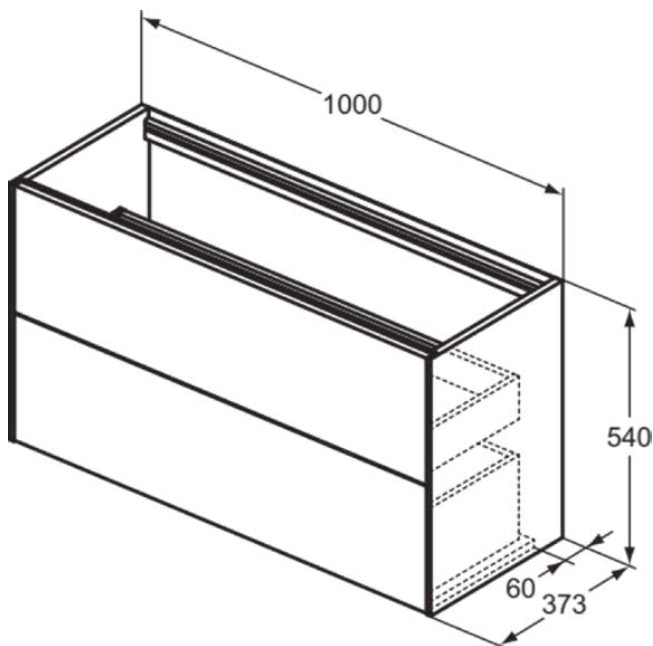

CONCA

T4353Y5

CONCA | Wastafelmeubel 1000x373x540 mm in dark walnut afwerking, 2 laden | Greeploos, Volledige extractielade, Push-to-open, Softclose, Voorgemonteerd, Duurzaam geproduceerd hout, Houtfineer

Afbeelding & technische tekening

Algemene informatie

Productcategorie:	Meubels
Producttype:	Wastafelmeubel
Merk:	Ideal Standard
Collectie:	CONCA
Ontwerper:	Palomba Serafini Associati
Colour:	Y5 - Dark Walnut
Afwerking van het oppervlak:	mat
Hoogte (mm):	540
Breedte (mm):	1000
Lengte / sprong (mm):	373
Bevestigingswijze:	Bevestigingsset
Nettogewicht (kg):	36.50
EAN-code:	8014140465645