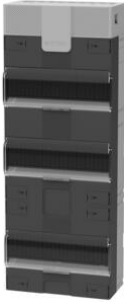

## Lege groepenkasten en onderdelen

### CM-NXT SM

- Het smallere alternatief voor de Click-mate NXT L groepenkast.
- Geschikt voor uitgebreide 3-fasen installaties.
- 18 buisvoeren voor 16, 19 én 20 mm buis.
- 3 x 12 modules.
- Stel zelf uw maatwerk groepenkast samen met de Click-mate NXT Assistant!

<b>Artikelnr.:</b>	<b>AT90005</b>
EAN:	8712259535746
Breedte	220 mm
Diepte	110 mm
Hoogte	580 mm
Montagewijze	Opbouw
Beschermingsgraad (IP)	IP2XC
Breedte in module-eenheden	12
Inbouwdiepte	55 mm
Kleur	Grijs
RAL-nummer	7021
UV-bestendig	Nee
Soort afdekking	Deksel
Uitvoering deksel, paneel	Met uitsnijding, uitsparing
Type deur	-
Transparant deksel/deur	Nee
Met slot	Nee
Inwendige diepte	55 mm
Aantal rijen	3
Aanbouwmogelijkheid	Ja
Materiaal behuizing	Kunststof
Met montageplaat	Nee
Signaaldoorlatende deur	Nee
Type sluiting	Overig
Inbouwhoogte	580 mm
Inbouwbreedte	220 mm
Aard-verbindingblok	Ja
Nulleider verbindingblok	Ja
Met Din-rail	Ja
EMC-uitvoering	Nee