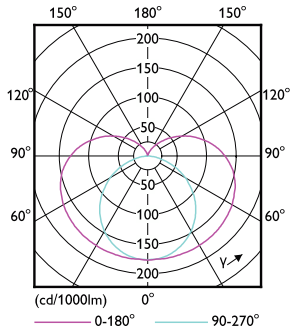

TrueForce LED Public (weg/terrein – SOX)

Fotometrische gegevens

Light Distribution Diagram - MAS LED SOX M 5Klm 36W 840 B22 FR