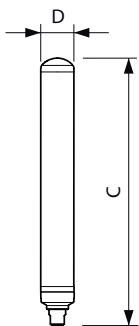

Operationele temperatuur

T-behuizing maximaal (nom.)	67 °C

Dimbaarheid en regelsystemen

Dimbaar	Nee

Eigenschappen behuizing en afmetingen

Lampafwerking	Mat
Lampmateriaal	Kunststof
Lampvorm	Buisvormig
Nettogewicht (per stuk)	0,462 kg

Keurmerken en classificaties

Energie-efficiëntieklasse	D
Energiebesparend product	Ja
Energieverbruik kWh/1.000 uur	36 kWh
EPREL-registratienummer	421461
CE-markering	Ja
Conform EU RoHS-richtlijn	Ja
Flikkerwaarde (PstLM)	1
Stroboscoopeffectwaarde (SVM)	2
Bereik omgevingstemperatuur	-30 tot +45 °C

Toepassingsomstandigheden

Draadloze technologie	Niet van toepassing

Productgegevens

Productnaam voor bestelling	MAS LED SOX M 5Klm 36W 840 B22 FR
Volledige productnaam	MAS LED SOX M 5Klm 36W 840 B22 FR
Full EOC	871951430566300
Bestelcode	8719514305663
Materiaalnr. (12NC)	929002497002
Lokale code	30566300
Numerator - Aantal per pak	1
EAN/UPC - product/behuizing	8719514305663
Numerator - Dozen per buitendoos	6
EAN/UPC - Case	8719514305670

Maatschets

Product	D	C
MAS LED SOX M 5Klm 36W 840 B22 FR	52 mm	425 mm