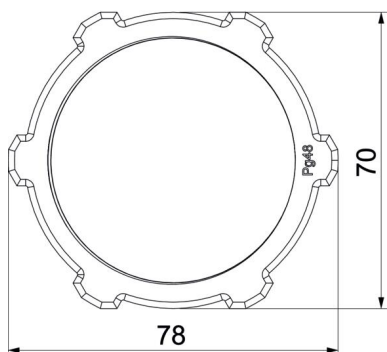

### Stamgegevens

Artikelnummer	2048485
Type	116 VDE PG48 PA
Omschrijving 1	Wartelmoer
Fabrikant	OBO
Dimensie	PG48
Kleur	lichtgrijs; RAL 7035
Materiaal	Polyamide
Kleinste verkoop-eenheid	25
Eenheid van hoeveelheid	Stuk
Gewicht	1,83 kg
Eenheid gewicht	kg/100 st.

### Afmetingen

Afmeting e	78 mm
Maat L	8 mm

### Technische gegevens

Schroefdraad	Pg_48
Soort schroefdraad	PG
Nominale schroefdraadmaat metrisch/PG	48
Glasvezelversterkt	nee
Halogeenvrij	ja
Slagvast	nee
Sleutelwijdte	70