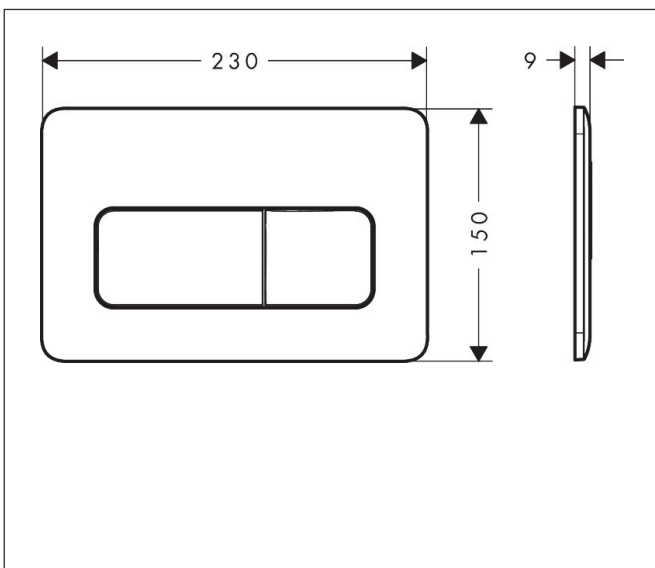

Merk	hansgrohe
Artikelnaam	<b>iFrame Original Q</b> drukplaatvoor dual flush
Art.nr.	66001000
Oppervlakte	chrom
Netto prijs	84,24 EUR

## Kenmerken

- wandmontage
- voor een spoelsysteem met 2 volumes
- van kunststof
- mechanisch
- bediening: van voren met twee knoppen

## Maat tekeningen

Merk hansgrohe  
 Artikelnaam **iFrame Original Q** drukplaatvoor dual flush  
 Art.nr. 66001000  
 Oppervlakte chroom  
 Netto prijs 84,24 EUR