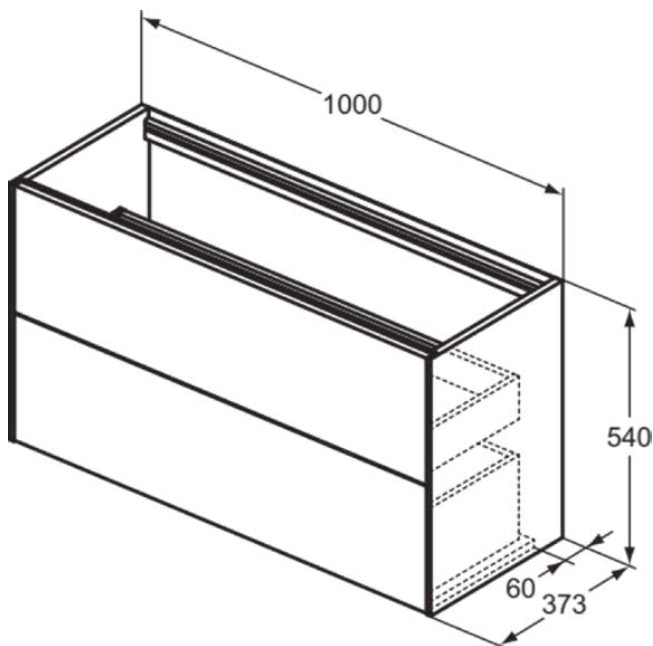

CONCA

T4353Y6

CONCA | Wastafelmeubel 1000x373x540 mm in licht eiken afwerking, 2 laden | Greeploos, Volledige extractielade, Push-to-open, Softclose, Voorgemonteerd, Duurzaam geproduceerd hout, Houtfineer

Afbeelding & technische tekening

Algemene informatie

Productcategorie:	Meubels
Producttype:	Wastafelmeubel
Merk:	Ideal Standard
Collectie:	CONCA
Ontwerper:	Palomba Serafini Associati
Colour:	Y6 - Licht Eiken
Afwerking van het oppervlak:	mat
Hoogte (mm):	540
Breedte (mm):	1000
Lengte / sprong (mm):	373
Bevestigingswijze:	Bevestigingsset
Nettogewicht (kg):	36.50
EAN-code:	8014140465652