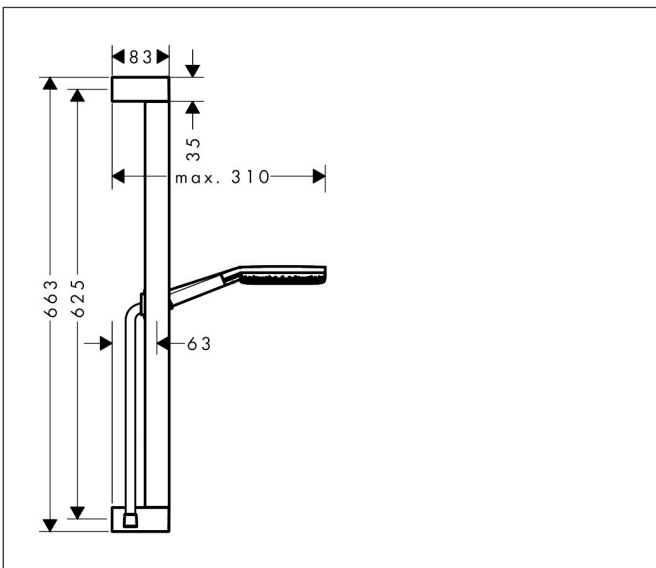

Merk	hansgrohe
Artikelnaam	<b>Raindance Alive Select S</b> doucheset 125 3jet EcoSmart met glijstang Unica E Puro 65 cm en easy slide schuifstuk
Art.nr.	24600000
Oppervlakte	chrom
Netto prijs	311,30 EUR

## Maat tekeningen

## Kenmerken

- bestaat uit: handdouche, schuifstuk, douchestang, textiel doucheslang
- diameter handdouche 125 mm
- RainAir volle zachte regenstraal, PowderRain, massagestraal
- handige straalkeuze via Select-knop
- QuickClean: Kalkaanslag kun je eenvoudig met je vinger verwijderen
- doorstroomregelaar: 8 l/min (met mogelijke toleranties -20%)
- functie van: 6,4 l/min
- designafdekking verbergt de straalnoppen
- designafdekking is eenvoudig zonder gereedschap afneembaar voor reiniging
- oppervlak designafdekking: grafiet
- schuifstuk voor rechts- en linkshandige montage
- schuifstuk traploos instelbaar
- schuifstuk met vergrendelingsmechanisme
- wandhouders gemaakt van kunststof
- metalen handdouchehouder
- profielbuis: vierkant
- buislengte: 663 mm
- boorafstand: 625 mm
- Designflex doucheslang textiel, waterbestendig en waterafstotend materiaal
- uniek design met veelkleurig gevlochten garens
- garens gemaakt van gerecycled PET