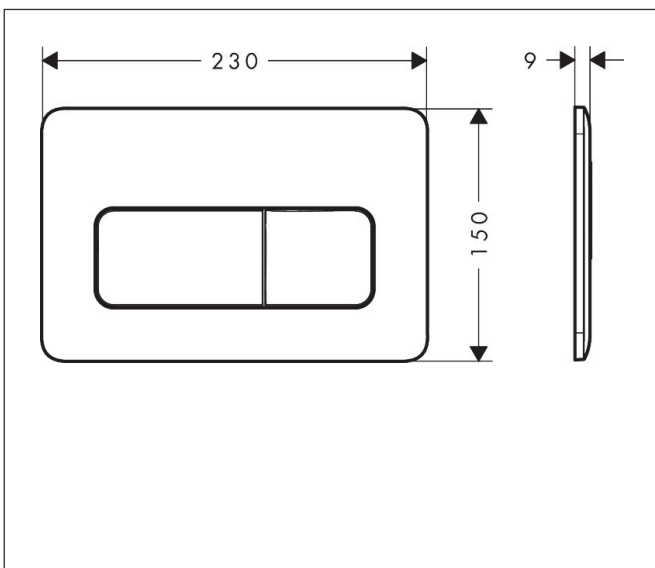

Merk	hansgrohe
Artikelnaam	iFrame Original Q drukplaatvoor dual flush
Art.nr.	66001450
Oppervlakte	wit
Netto prijs	70,20 EUR

Product foto

Kenmerken

- wandmontage
- voor een spoelsysteem met 2 volumes
- van kunststof
- mechanisch
- bediening: van voren met twee knoppen

Maat tekeningen

Merk hansgrohe
 Artikelnaam **iFrame Original Q** drukplaatvoor dual flush
 Art.nr. 66001450
 Oppervlakte wit
 Netto prijs 70,20 EUR

Benodigde onderdelen

Product foto	Artikelnaam	Art.nr.	Prijs
	hansgrohe Inbouwreservoir 1120 voor wandcloset	01022180	275,60